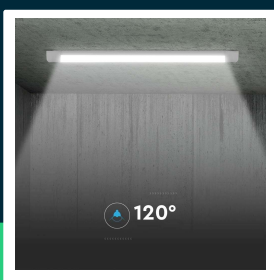

**Oprawa V-TAC 20W LED belka liniowa natynkowa CREE  
 CHIP 60cm 120Lm/W VT-8-20 6500K 2400lm 6 Lat  
 gwarancji**

SKU 203496 EAN 3800170241060 VT-8-20

 Produkty powiązane (SKU): 662, 663, 664, 20347, 20348, 20349,  
 203476, 203486

**SPECYFIKACJA TECHNICZNA**

Moc	20W	CRI	80+	Marka	V-TAC
Strumień (lm)	2400 lm	Materiał	Tworzywo	Gwarancja	6 Lat
Barwa światła	Zimna	Kolor obudowy	Biały	Certyfikaty	CE, EMC, ROHS
Temperatura barwowa	6500K	Ściemnianie	NIE	Wydajność lm/W	120 lm/W
Kąt świecenia	120°	Klasa szczelności	IP20	Dodatkowe informacje	LED by CREE
Napięcie	230V	Czas zapłonu 100%	0.001s (natychmiast)	ETIM	ECO00109
Symbol	SKU 203496	Ilość cykli wł/wył	>15000	Kod CN	8539 51 00
Kod kreskowy EAN	3800170241060	Warunki pracy	-20st +40st	EPREL	2339936
Kod produktu	VT-8-20	Rozmiar	566x76x24mm		
Seria	Oświetlenie sufitowe	Długość	60cm		
Klasa energetyczna	E	Waga produktu	0,24		
Trzonek	Oprawa zintegrowana LED	Objętość	0,001782		
Typ modułu LED	CREE LED	Długość (opak.)	605mm		
Czas życia	30000g	Szerokość (opak.)	80mm		
Napięcie wejściowe	AC:220-240V, 50Hz	Wysokość (opak.)	30mm		
Współczynnik mocy	>0,7	Opakowanie zbiorcze	30		

## Opis produktu

- 6 LAT GWARANCJI
- Nowa generacja opraw z technologią chipów CREE, zapewniających wysoką niezawodność
- CREE LED to światowy lider w technologii LED. Marka posiada ponad 35 lat doświadczenia, ponad 1800 patentów oraz słynie z wyjątkowej wydajności, trwałości i precyzji.
- Oprawa o szerokim spektrum zastosowań
- Wysoka wydajność świetlna - 120lm/W
- Kształt oprawy umożliwia estetyczne łączenie w linie świetlne
- CRI 80+
- Oprawy dostępne w mocach od 10W do 50W
- Dostępne w barwach ciepłej, neutralnej oraz zimnej