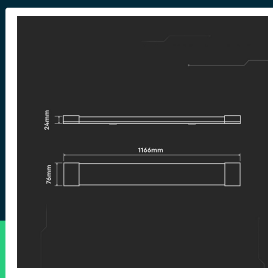

**Oprawa V-TAC 40W LED belka liniowa natynkowa CREE
 CHIP 120cm 110Lm/W VT-8-40 3000K 4300lm 6 Lat
 gwarancji**

SKU 203506 EAN 3800170241077 VT-8-40

 Produkty powiązane (SKU): 665, 666, 667, 20350, 20351, 20352,
 203516, 203526

SPECYFIKACJA TECHNICZNA

Moc	40W	CRI	80+	Marka	V-TAC
Strumień (lm)	4300 lm	Materiał	Tworzywo	Gwarancja	6 Lat
Barwa światła	Ciepła	Kolor obudowy	Biały	Certyfikaty	CE, EMC, ROHS
Temperatura barwowa	3000K	Ściemnianie	NIE	Wydajność lm/W	110 lm/W
Kąt świecenia	120°	Klasa szczelności	IP20	Dodatkowe informacje	LED by CREE
Napięcie	230V	Czas zapłonu 100%	0.001s (natychmiast)	ETIM	ECO00109
Symbol	SKU 203506	Ilość cykli wł/wył	>15000	Kod CN	8539 51 00
Kod kreskowy EAN	3800170241077	Warunki pracy	-20st +40st	EPREL	2339937
Kod produktu	VT-8-40	Rozmiar	1166x76x24mm		
Seria	Oświetlenie sufitowe	Długość	120cm		
Klasa energetyczna	F	Waga produktu	0,42		
Trzonek	Oprawa zintegrowana LED	Objętość	0,003503		
Typ modułu LED	CREE LED	Długość (opak.)	1205mm		
Czas życia	30000g	Szerokość (opak.)	80mm		
Napięcie wejściowe	AC:220-240V, 50Hz	Wysokość (opak.)	30mm		
Współczynnik mocy	>0,9	Opakowanie zbiorcze	30		