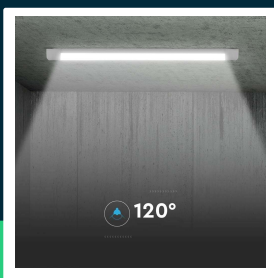

**Oprawa V-TAC 40W LED belka liniowa natynkowa CREE
 CHIP 120cm 110Lm/W VT-8-40 3000K 4300lm 6 Lat
 gwarancji**

SKU 203506 EAN 3800170241077 VT-8-40

 Produkty powiązane (SKU): 665, 666, 667, 20350, 20351, 20352,
 203516, 203526

SPECYFIKACJA TECHNICZNA

Moc	40W	CRI	80+	Marka	V-TAC
Strumień (lm)	4300 lm	Materiał	Tworzywo	Gwarancja	6 Lat
Barwa światła	Ciepła	Kolor obudowy	Biały	Certyfikaty	CE, EMC, ROHS
Temperatura barwowa	3000K	Ściemnianie	NIE	Wydajność lm/W	110 lm/W
Kąt świecenia	120°	Klasa szczelności	IP20	Dodatkowe informacje	LED by CREE
Napięcie	230V	Czas zapłonu 100%	0.001s (natychmiast)	ETIM	ECO00109
Symbol	SKU 203506	Ilość cykli wł/wył	>15000	Kod CN	8539 51 00
Kod kreskowy EAN	3800170241077	Warunki pracy	-20st +40st	EPREL	2339937
Kod produktu	VT-8-40	Rozmiar	1166x76x24mm		
Seria	Oświetlenie sufitowe	Długość	120cm		
Klasa energetyczna	F	Waga produktu	0,42		
Trzonek	Oprawa zintegrowana LED	Objętość	0,003503		
Typ modułu LED	CREE LED	Długość (opak.)	1205mm		
Czas życia	30000g	Szerokość (opak.)	80mm		
Napięcie wejściowe	AC:220-240V, 50Hz	Wysokość (opak.)	30mm		
Współczynnik mocy	>0,9	Opakowanie zbiorcze	30		

Opis produktu

- 6 LAT GWARANCJI
- Nowa generacja opraw z technologią chipów CREE, zapewniających wysoką niezawodność
- CREE LED to światowy lider w technologii LED. Marka posiada ponad 35 lat doświadczenia, ponad 1800 patentów oraz słynie z wyjątkowej wydajności, trwałości i precyzji.
- Oprawa o szerokim spektrum zastosowań
- Wysoka wydajność świetlna - 120lm/W
- Kształt oprawy umożliwia estetyczne łączenie w linie świetlne
- CRI 80+
- Oprawy dostępne w mocach od 10W do 50W
- Dostępne w barwach ciepłej, neutralnej oraz zimnej