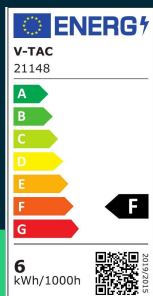

**Żarówka LED V-TAC SAMSUNG CHIP 5,8W E27 PAR20
 VT-220 4000K 495lm 5 lat gwarancji**

SKU 21148 EAN 3800157688932 VT-220

Produkty powiązane (SKU): 147, 148, 149, 21147, 21149

SPECYFIKACJA TECHNICZNA

Moc	5,8W	Częstotliwość	50Hz	Wysokość (opak.)	85mm
Zamiennik mocy	65W	Współczynnik mocy	>0,5	Opakowanie zbiorcze	100
Strumień (lm)	495 lm	CRI	80+	Ilość na palecie	3000
Barwa światła	Neutralna	Materiał	Tworzywo	Marka	V-TAC
Temperatura barwowa	4000K	Kolor obudowy	Mleczna Matowa	Gwarancja	5 lat
Kąt świecenia	40°	Typ	Źródła światła	Certyfikaty	CE, EMC, ROHS
Napięcie	230V	Ściemnianie	NIE	Wydajność lm/W	85 lm/W
Symbol	SKU 21148	Klasa szczelności	IP20	ETIM	EC001959
Kod kreskowy EAN	3800157688932	Czas zapłonu	0.001s (natychmiast)	Kod CN	8539 52 00
Kod produktu	VT-220	Ilość cykli wł/wył	>15000	EPREL	1288839
Klasa energetyczna	F	Warunki pracy	-20st +45st		
Trzonek	E27	Rozmiar	63,5x83mm		
Kształt	PAR20	Waga produktu	0,071		
Typ modułu LED	SAMSUNG	Objętość	0,00038025		
Czas życia	20000g	Długość (opak.)	65mm		
Napięcie wejściowe	220-240V	Szerokość (opak.)	65mm		

**Żarówka LED V-TAC SAMSUNG CHIP 5,8W E27 PAR20
VT-220 4000K 495lm 5 lat gwarancji**

SKU 21148 EAN 3800157688932 VT-220

Produkty powiązane (SKU): 147, 148, 149, 21147, 21149

Opis produktu

- Chip LED SAMSUNG
- Zużycie energii mniejsze o 80% w porównaniu do tradycyjnych źródeł światła
- Bardzo długi czas życia
- Brak promieniowania UV i IR
- Natychmiastowy start i 100% światła