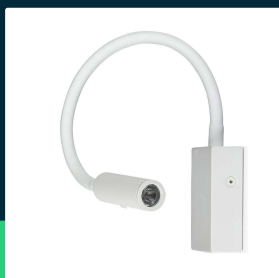

**Oprawa LED V-TAC 3W kinkięt hotel łóżko włącznik biały
 COB CREE VT-2913 3000K 180lm 3 lata gwarancji**

SKU 211486 EAN 3800170206984 VT-2913

Produkty powiązane (SKU): 1486

SPECYFIKACJA TECHNICZNA

Moc	3W	Współczynnik mocy	>0,6	Szerokość (opak.)	95mm
Strumień (lm)	180 lm	CRI	80+	Wysokość (opak.)	180mm
Barwa światła	Ciepła	Materiał	Aluminium	Opakowanie zbiorcze	40
Temperatura barwowa	3000K	Kolor obudowy	Biały	Marka	V-TAC
Kąt świecenia	30°	Typ	Ścienne	Gwarancja	3 lata
Napięcie	230V	Ściemnianie	NIE	Certyfikaty	CE, EMC, ROHS
Symbol	SKU 211486	Klasa szczelności	IP20	Wydajność lm/W	60 lm/W
Kod kreskowy EAN	3800170206984	Czas zapłonu 100%	0.001s (natychmiast)	Parametry	Bez włącznika
Kod produktu	VT-2913	Stabilność kolorów	<6	ETIM	ECO02892
Seria	Kinkiety	Dekl. Intens. w Kandelach	840.75 Cd Max.	Kod CN	9405 29 40
Klasa energetyczna	G	Ilość cykli wł/wył	>15000	EPREL	1569990
Trzonek	Oprawa zintegrowana LED	Warunki pracy	-20st +45st		
Typ modułu LED	CREE LED	Rozmiar	90x60x30mm		
Czas życia	20000g	Waga produktu	0,51		
Napięcie wejściowe	AC:100-240V, 50/60Hz	Objętość	0,00226		
Opakowanie	50/60/15	Diament (mm)	110mm		

**Oprawa LED V-TAC 3W kinkiet hotel łóżko włącznik biały
COB CREE VT-2913 3000K 180lm 3 lata gwarancji**

SKU 211486 EAN 3800170206984 VT-2913

Produkty powiązane (SKU): 1486

Opis produktu

- Wysokiej jakości Chip LED CREE
- Dostępne kolory biały oraz czarny
- 3 Lata Gwarancji
- Materiał - Aluminium
- Wymiary 90x60x30mm