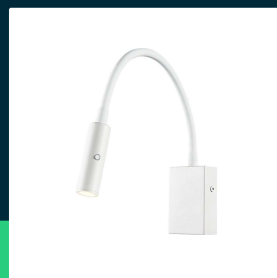

**Oprawa LED V-TAC 3W kinkięt hotel łóżko włącznik biały
 COB CREE VT-2913 3000K 180lm 3 lata gwarancji**

SKU 211486 EAN 3800170206984 VT-2913

Produkty powiązane (SKU): 1486

SPECYFIKACJA TECHNICZNA

Moc	3W	Współczynnik mocy	>0,6	Szerokość (opak.)	95mm
Strumień (lm)	180 lm	CRI	80+	Wysokość (opak.)	180mm
Barwa światła	Ciepła	Materiał	Aluminium	Opakowanie zbiorcze	40
Temperatura barwowa	3000K	Kolor obudowy	Biały	Marka	V-TAC
Kąt świecenia	30°	Typ	Ścienne	Gwarancja	3 lata
Napięcie	230V	Ściemnianie	NIE	Certyfikaty	CE, EMC, ROHS
Symbol	SKU 211486	Klasa szczelności	IP20	Wydajność lm/W	60 lm/W
Kod kreskowy EAN	3800170206984	Czas zapłonu 100%	0.001s (natychmiast)	Parametry	Bez włącznika
Kod produktu	VT-2913	Stabilność kolorów	<6	ETIM	ECO02892
Seria	Kinkiety	Dekl. Intens. w Kandelach	840.75 Cd Max.	Kod CN	9405 29 40
Klasa energetyczna	G	Ilość cykli wł/wył	>15000	EPREL	1569990
Trzonek	Oprawa zintegrowana LED	Warunki pracy	-20st +45st		
Typ modułu LED	CREE LED	Rozmiar	90x60x30mm		
Czas życia	20000g	Waga produktu	0,51		
Napięcie wejściowe	AC:100-240V, 50/60Hz	Objętość	0,00226		
Opakowanie	50/60/15	Diament (mm)	110mm		

**Oprawa LED V-TAC 3W kinkiet hotel łóżko włącznik biały
COB CREE VT-2913 3000K 180lm 3 lata gwarancji**

SKU 211486 EAN 3800170206984 VT-2913

Produkty powiązane (SKU): 1486

Opis produktu

- Wysokiej jakości Chip LED CREE
- Dostępne kolory biały oraz czarny
- 3 Lata Gwarancji
- Materiał - Aluminium
- Wymiary 90x60x30mm