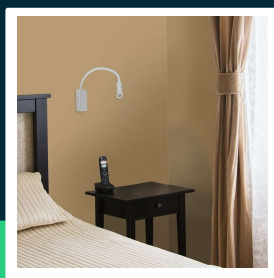

**Oprawa LED V-TAC 3W kinkięt hotel łóżko włącznik biały
 COB CREE VT-2913 3000K 180lm 3 lata gwarancji**

SKU 211486 EAN 3800170206984 VT-2913

Produkty powiązane (SKU): 1486

SPECYFIKACJA TECHNICZNA

Moc	3W	Współczynnik mocy	>0,6	Szerokość (opak.)	95mm
Strumień (lm)	180 lm	CRI	80+	Wysokość (opak.)	180mm
Barwa światła	Ciepła	Materiał	Aluminium	Opakowanie zbiorcze	40
Temperatura barwowa	3000K	Kolor obudowy	Biały	Marka	V-TAC
Kąt świecenia	30°	Typ	Ścienne	Gwarancja	3 lata
Napięcie	230V	Ściemnianie	NIE	Certyfikaty	CE, EMC, ROHS
Symbol	SKU 211486	Klasa szczelności	IP20	Wydajność lm/W	60 lm/W
Kod kreskowy EAN	3800170206984	Czas zapłonu 100%	0.001s (natychmiast)	Parametry	Bez włącznika
Kod produktu	VT-2913	Stabilność kolorów	<6	ETIM	ECO02892
Seria	Kinkiety	Dekl. Intens. w Kandelach	840.75 Cd Max.	Kod CN	9405 29 40
Klasa energetyczna	G	Ilość cykli wł/wył	>15000	EPREL	1569990
Trzonek	Oprawa zintegrowana LED	Warunki pracy	-20st +45st		
Typ modułu LED	CREE LED	Rozmiar	90x60x30mm		
Czas życia	20000g	Waga produktu	0,51		
Napięcie wejściowe	AC:100-240V, 50/60Hz	Objętość	0,00226		
Opakowanie	50/60/15	Diament (mm)	110mm		

**Oprawa LED V-TAC 3W kinkiet hotel łóżko włącznik biały
COB CREE VT-2913 3000K 180lm 3 lata gwarancji**

SKU 211486 EAN 3800170206984 VT-2913

Produkty powiązane (SKU): 1486

Opis produktu

- Wysokiej jakości Chip LED CREE
- Dostępne kolory biały oraz czarny
- 3 Lata Gwarancji
- Materiał - Aluminium
- Wymiary 90x60x30mm