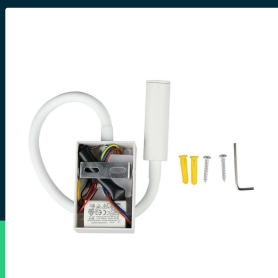

**Oprawa LED V-TAC 3W kinkięt hotel łóżko włącznik biały
 COB CREE VT-2913 3000K 180lm 3 lata gwarancji**

SKU 211486 EAN 3800170206984 VT-2913

Produkty powiązane (SKU): 1486

SPECYFIKACJA TECHNICZNA

Moc	3W	Współczynnik mocy	>0,6	Szerokość (opak.)	95mm
Strumień (lm)	180 lm	CRI	80+	Wysokość (opak.)	180mm
Barwa światła	Ciepła	Materiał	Aluminium	Opakowanie zbiorcze	40
Temperatura barwowa	3000K	Kolor obudowy	Biały	Marka	V-TAC
Kąt świecenia	30°	Typ	Ścienne	Gwarancja	3 lata
Napięcie	230V	Ściemnianie	NIE	Certyfikaty	CE, EMC, ROHS
Symbol	SKU 211486	Klasa szczelności	IP20	Wydajność lm/W	60 lm/W
Kod kreskowy EAN	3800170206984	Czas zapłonu 100%	0.001s (natychmiast)	Parametry	Bez włącznika
Kod produktu	VT-2913	Stabilność kolorów	<6	ETIM	ECO02892
Seria	Kinkiety	Dekl. Intens. w Kandelach	840.75 Cd Max.	Kod CN	9405 29 40
Klasa energetyczna	G	Ilość cykli wł/wył	>15000	EPREL	1569990
Trzonek	Oprawa zintegrowana LED	Warunki pracy	-20st +45st		
Typ modułu LED	CREE LED	Rozmiar	90x60x30mm		
Czas życia	20000g	Waga produktu	0,51		
Napięcie wejściowe	AC:100-240V, 50/60Hz	Objętość	0,00226		
Opakowanie	50/60/15	Diament (mm)	110mm		

**Oprawa LED V-TAC 3W kinkiet hotel łóżko włącznik biały
COB CREE VT-2913 3000K 180lm 3 lata gwarancji**

SKU 211486 EAN 3800170206984 VT-2913

Produkty powiązane (SKU): 1486

Opis produktu

- Wysokiej jakości Chip LED CREE
- Dostępne kolory biały oraz czarny
- 3 Lata Gwarancji
- Materiał - Aluminium
- Wymiary 90x60x30mm