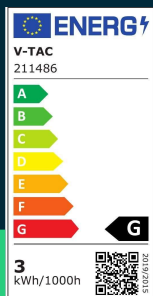

**Oprawa LED V-TAC 3W kinkięt hotel łóżko włącznik biały
 COB CREE VT-2913 3000K 180lm 3 lata gwarancji**

SKU 211486 EAN 3800170206984 VT-2913

Produkty powiązane (SKU): 1486

SPECYFIKACJA TECHNICZNA

Moc	3W	Współczynnik mocy	>0,6	Szerokość (opak.)	95mm
Strumień (lm)	180 lm	CRI	80+	Wysokość (opak.)	180mm
Barwa światła	Ciepła	Materiał	Aluminium	Opakowanie zbiorcze	40
Temperatura barwowa	3000K	Kolor obudowy	Biały	Marka	V-TAC
Kąt świecenia	30°	Typ	Ścienne	Gwarancja	3 lata
Napięcie	230V	Ściemnianie	NIE	Certyfikaty	CE, EMC, ROHS
Symbol	SKU 211486	Klasa szczelności	IP20	Wydajność lm/W	60 lm/W
Kod kreskowy EAN	3800170206984	Czas zapłonu 100%	0.001s (natychmiast)	Parametry	Bez włącznika
Kod produktu	VT-2913	Stabilność kolorów	<6	ETIM	ECO02892
Seria	Kinkiety	Dekl. Intens. w Kandelach	840.75 Cd Max.	Kod CN	9405 29 40
Klasa energetyczna	G	Ilość cykli wł/wył	>15000	EPREL	1569990
Trzonek	Oprawa zintegrowana LED	Warunki pracy	-20st +45st		
Typ modułu LED	CREE LED	Rozmiar	90x60x30mm		
Czas życia	20000g	Waga produktu	0,51		
Napięcie wejściowe	AC:100-240V, 50/60Hz	Objętość	0,00226		
Opakowanie	50/60/15	Diament (mm)	110mm		