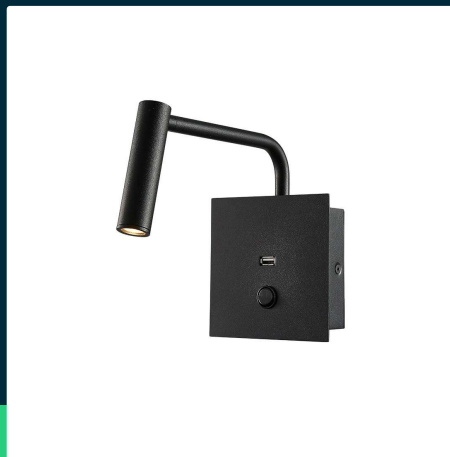

Oprawa LED V-TAC 3W kinkiet hotel łóżko USB włącznik czarny COB CREE VT-2943 3000K 150lm 3 lata gwarancji

SKU 211487 EAN 3800157686396 VT-2943

Produkty powiązane (SKU): 1487

SPECYFIKACJA TECHNICZNA

Moc	3W	CRI	80+	Opakowanie zbiorcze	20
Strumień (lm)	150 lm	Materiał	Aluminium	Marka	V-TAC
Barwa światła	Ciepła	Kolor obudowy	Czarny	Gwarancja	3 lata
Temperatura barwowa	3000K	Typ	Ścienne	Certyfikaty	CE, EMC, ROHS
Kąt świecenia	15°	Ściemnianie	NIE	Wydajność lm/W	50 lm/W
Napięcie	230V	Klasa szczelności	IP20	Parametry	Włącznik
Symbol	SKU 211487	Czas zapłonu 100%	0.001s (natychmiast)	ETIM	ECO02892
Kod kreskowy EAN	3800157686396	Stabilność kolorów	<6	Kod CN	9405 29 40
Kod produktu	VT-2943	Ilość cykli wł/wył	>15000	EPREL	1245818
Seria	Kinkiety	Warunki pracy	-20st +45st		
Klasa energetyczna	G	Rozmiar	120x120x45mm		
Trzonek	Oprawa zintegrowana LED	Waga produktu	0,83		
Typ modułu LED	CREE LED	Objętość	0,005148		
Czas życia	20000g	Długość (opak.)	185mm		
Częstotliwość	50/60Hz	Szerokość (opak.)	130mm		
Współczynnik mocy	>0,6	Wysokość (opak.)	225mm		

Oprawa LED V-TAC 3W kinkiet hotel łóżko USB włącznik czarny COB CREE VT-2943 3000K 150lm 3 lata gwarancji

SKU 211487 EAN 3800157686396 VT-2943

Produkty powiązane (SKU): 1487

Opis produktu

- Wysokiej jakości Chip LED CREE
- Wyposażona we włącznik oraz gniazdo USB
- 3 Lata Gwarancji
- Materiał - Aluminium
- Wymiary 120x120x45mm