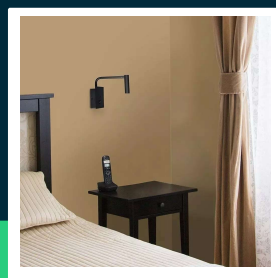

Oprawa LED V-TAC 3W kinkiet hotel łóżko USB włącznik czarny COB CREE VT-2943 3000K 150lm 3 lata gwarancji

SKU 211487 EAN 3800157686396 VT-2943

Produkty powiązane (SKU): 1487

SPECYFIKACJA TECHNICZNA

Moc	3W	CRI	80+	Opakowanie zbiorcze	20
Strumień (lm)	150 lm	Materiał	Aluminium	Marka	V-TAC
Barwa światła	Ciepła	Kolor obudowy	Czarny	Gwarancja	3 lata
Temperatura barwowa	3000K	Typ	Ścienne	Certyfikaty	CE, EMC, ROHS
Kąt świecenia	15°	Ściemnianie	NIE	Wydajność lm/W	50 lm/W
Napięcie	230V	Klasa szczelności	IP20	Parametry	Włącznik
Symbol	SKU 211487	Czas zapłonu 100%	0.001s (natychmiast)	ETIM	ECO02892
Kod kreskowy EAN	3800157686396	Stabilność kolorów	<6	Kod CN	9405 29 40
Kod produktu	VT-2943	Ilość cykli wł/wył	>15000	EPREL	1245818
Seria	Kinkiety	Warunki pracy	-20st +45st		
Klasa energetyczna	G	Rozmiar	120x120x45mm		
Trzonek	Oprawa zintegrowana LED	Waga produktu	0,83		
Typ modułu LED	CREE LED	Objętość	0,005148		
Czas życia	20000g	Długość (opak.)	185mm		
Częstotliwość	50/60Hz	Szerokość (opak.)	130mm		
Współczynnik mocy	>0,6	Wysokość (opak.)	225mm		

Oprawa LED V-TAC 3W kinkiet hotel łóżko USB włącznik czarny COB CREE VT-2943 3000K 150lm 3 lata gwarancji

SKU 211487 EAN 3800157686396 VT-2943

Produkty powiązane (SKU): 1487

Opis produktu

- Wysokiej jakości Chip LED CREE
- Wyposażona we włącznik oraz gniazdo USB
- 3 Lata Gwarancji
- Materiał - Aluminium
- Wymiary 120x120x45mm