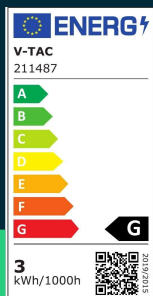

Oprawa LED V-TAC 3W kinkiet hotel łóżko USB włącznik czarny COB CREE VT-2943 3000K 150lm 3 lata gwarancji

SKU 211487 EAN 3800157686396 VT-2943

Produkty powiązane (SKU): 1487

SPECYFIKACJA TECHNICZNA

Moc	3W	CRI	80+	Opakowanie zbiorcze	20
Strumień (lm)	150 lm	Materiał	Aluminium	Marka	V-TAC
Barwa światła	Ciepła	Kolor obudowy	Czarny	Gwarancja	3 lata
Temperatura barwowa	3000K	Typ	Ścienne	Certyfikaty	CE, EMC, ROHS
Kąt świecenia	15°	Ściemnianie	NIE	Wydajność lm/W	50 lm/W
Napięcie	230V	Klasa szczelności	IP20	Parametry	Włącznik
Symbol	SKU 211487	Czas zapłonu 100%	0.001s (natychmiast)	ETIM	ECO02892
Kod kreskowy EAN	3800157686396	Stabilność kolorów	<6	Kod CN	9405 29 40
Kod produktu	VT-2943	Ilość cykli wł/wył	>15000	EPREL	1245818
Seria	Kinkiety	Warunki pracy	-20st +45st		
Klasa energetyczna	G	Rozmiar	120x120x45mm		
Trzonek	Oprawa zintegrowana LED	Waga produktu	0,83		
Typ modułu LED	CREE LED	Objętość	0,005148		
Czas życia	20000g	Długość (opak.)	185mm		
Częstotliwość	50/60Hz	Szerokość (opak.)	130mm		
Współczynnik mocy	>0,6	Wysokość (opak.)	225mm		