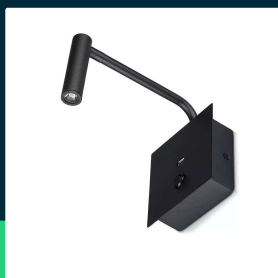

Oprawa LED V-TAC 3W kinkiet hotel łóżko USB włącznik czarny COB CREE VT-2943 3000K 150lm 3 lata gwarancji

SKU 211487 EAN 3800157686396 VT-2943

Produkty powiązane (SKU): 1487

SPECYFIKACJA TECHNICZNA

Moc	3W	CRI	80+	Opakowanie zbiorcze	20
Strumień (lm)	150 lm	Materiał	Aluminium	Marka	V-TAC
Barwa światła	Ciepła	Kolor obudowy	Czarny	Gwarancja	3 lata
Temperatura barwowa	3000K	Typ	Ścienne	Certyfikaty	CE, EMC, ROHS
Kąt świecenia	15°	Ściemnianie	NIE	Wydajność lm/W	50 lm/W
Napięcie	230V	Klasa szczelności	IP20	Parametry	Włącznik
Symbol	SKU 211487	Czas zapłonu 100%	0.001s (natychmiast)	ETIM	ECO02892
Kod kreskowy EAN	3800157686396	Stabilność kolorów	<6	Kod CN	9405 29 40
Kod produktu	VT-2943	Ilość cykli wł/wył	>15000	EPREL	1245818
Seria	Kinkiety	Warunki pracy	-20st +45st		
Klasa energetyczna	G	Rozmiar	120x120x45mm		
Trzonek	Oprawa zintegrowana LED	Waga produktu	0,83		
Typ modułu LED	CREE LED	Objętość	0,005148		
Czas życia	20000g	Długość (opak.)	185mm		
Częstotliwość	50/60Hz	Szerokość (opak.)	130mm		
Współczynnik mocy	>0,6	Wysokość (opak.)	225mm		

Oprawa LED V-TAC 3W kinkiet hotel łóżko USB włącznik czarny COB CREE VT-2943 3000K 150lm 3 lata gwarancji

SKU 211487 EAN 3800157686396 VT-2943

Produkty powiązane (SKU): 1487

Opis produktu

- Wysokiej jakości Chip LED CREE
- Wyposażona we włącznik oraz gniazdo USB
- 3 Lata Gwarancji
- Materiał - Aluminium
- Wymiary 120x120x45mm