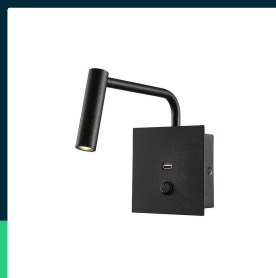

Oprawa LED V-TAC 3W kinkiet hotel łóżko USB włącznik czarny COB CREE VT-2943 3000K 150lm 3 lata gwarancji

SKU 211487 EAN 3800157686396 VT-2943

Produkty powiązane (SKU): 1487

SPECYFIKACJA TECHNICZNA

Moc	3W	CRI	80+	Opakowanie zbiorcze	20
Strumień (lm)	150 lm	Materiał	Aluminium	Marka	V-TAC
Barwa światła	Ciepła	Kolor obudowy	Czarny	Gwarancja	3 lata
Temperatura barwowa	3000K	Typ	Ścienne	Certyfikaty	CE, EMC, ROHS
Kąt świecenia	15°	Ściemnianie	NIE	Wydajność lm/W	50 lm/W
Napięcie	230V	Klasa szczelności	IP20	Parametry	Włącznik
Symbol	SKU 211487	Czas zapłonu 100%	0.001s (natychmiast)	ETIM	ECO02892
Kod kreskowy EAN	3800157686396	Stabilność kolorów	<6	Kod CN	9405 29 40
Kod produktu	VT-2943	Ilość cykli wł/wył	>15000	EPREL	1245818
Seria	Kinkiety	Warunki pracy	-20st +45st		
Klasa energetyczna	G	Rozmiar	120x120x45mm		
Trzonek	Oprawa zintegrowana LED	Waga produktu	0,83		
Typ modułu LED	CREE LED	Objętość	0,005148		
Czas życia	20000g	Długość (opak.)	185mm		
Częstotliwość	50/60Hz	Szerokość (opak.)	130mm		
Współczynnik mocy	>0,6	Wysokość (opak.)	225mm		

Oprawa LED V-TAC 3W kinkiet hotel łóżko USB włącznik czarny COB CREE VT-2943 3000K 150lm 3 lata gwarancji

SKU 211487 EAN 3800157686396 VT-2943

Produkty powiązane (SKU): 1487

Opis produktu

- Wysokiej jakości Chip LED CREE
- Wyposażona we włącznik oraz gniazdo USB
- 3 Lata Gwarancji
- Materiał - Aluminium
- Wymiary 120x120x45mm