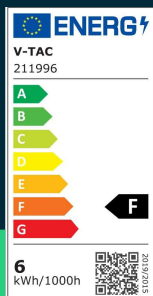

Żarówka LED V-TAC CREE CHIP 6W GU10 110st ściemniałna VT-247D 4000K 445lm 6 lat gwarancji

SKU 211996 EAN 3800170240759 VT-247D

Produkty powiązane (SKU): 211986, 212006

SPECYFIKACJA TECHNICZNA

Moc	6W	Częstotliwość	50Hz	Szerokość (opak.)	50mm
Zamiennik mocy	60W	CRI	80+	Wysokość (opak.)	80mm
Strumień (lm)	445 lm	Materiał	Tworzywo	Opakowanie zbiorcze	200
Barwa światła	Neutralna	Kolor obudowy	Biały	Ilość na palecie	7200
Temperatura barwowa	4000K	Typ	Źródła światła	Marka	V-TAC
Kąt świecenia	110°	Ściemnianie	TAK	Gwarancja	6 lat
Napięcie	230V	Klasa szczelności	IP20	Certyfikaty	CE, EMC, ROHS
Symbol	SKU 211996	Czas zapłonu	0.001s (natychmiast)	Wydajność lm/W	75 lm/W
Kod kreskowy EAN	3800170240759	Ilość cykli wł/wył	>20000	Dodatkowe informacje	LED by CREE
Kod produktu	VT-247D	Warunki pracy	-20st +45st	ETIM	ECO01959
Klasa energetyczna	F	Rozmiar	50x55mm	Kod CN	8539 52 00
Trzonek	GU10	Długość	50 mm	EPREL	2341948
Kształt	PAR16	Szerokość	50 mm		
Typ modułu LED	CREE LED	Wysokość	80 mm		
Czas życia	25000g	Waga produktu	0,03		
Napięcie wejściowe	AC:220-240V, 50Hz	Długość (opak.)	50mm		

**Żarówka LED V-TAC CREE CHIP 6W GU10 110st ściemniałna VT-247D 4000K 445lm 6 lat gwarancji**

SKU 211996 EAN 3800170240759 VT-247D

Produkty powiązane (SKU): 211986, 212006

Opis produktu

- 6 LAT GWARANCJI
- Nowa generacja żarówek z technologią chipów CREE, zapewniających wysoką niezawodność
- Długi czas życia do 25 000 godzin, znacznie dłuższy niż w przypadku standardowych żarówek
- CREE LED to światowy lider w technologii LED. Marka posiada ponad 35 lat doświadczenia, ponad 1800 patentów oraz słynie z wyjątkowej wydajności, trwałości i precyzji..
- Bezpośredni zamiennik tradycyjnej żarówki
- Łatwa instalacja dzięki standardowemu trzonkowi
- Wyposażona w funkcję ściemniania umożliwiającą regulację jasności
- Wykonana z wytrzymałych materiałów, zapewniających lekkość i łatwy montaż