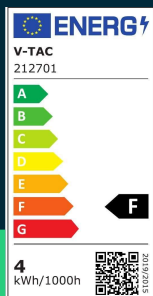

**Żarówka LED V-TAC 4W E14 T20 20x135mm filament
 VT-2204 3000K 400lm**

SKU 212701 EAN 3800170203808 VT-2204

Produkty powiązane (SKU): 2701, 2702, 2703, 212702, 212703

SPECYFIKACJA TECHNICZNA

Moc	4W	Częstotliwość	50Hz	Objętość	0,000082
Zamiennik mocy	40W	Współczynnik mocy	>0,4	Długość (opak.)	20mm
Strumień (lm)	400 lm	CRI	80+	Szerokość (opak.)	20mm
Barwa światła	Ciepła	Materiał	Szkoło	Wysokość (opak.)	135mm
Temperatura barwowa	3000K	Kolor obudowy	Przezroczysta	Opakowanie zbiorcze	100
Kąt świecenia	300°	Typ	Źródła światła	Marka	V-TAC
Napięcie	230V	Ściemnianie	NIE	Gwarancja	2 lata
Symbol	SKU 212701	Klasa szczelności	IP20	Certyfikaty	CE, EMC, ROHS
Kod kreskowy EAN	3800170203808	Czas zapłonu 100%	0.001s (natychmiast)	Wydajność lm/W	100 lm/W
Kod produktu	VT-2204	Stabilność kolorów	<6	ETIM	EC001959
Klasa energetyczna	F	Dekl. Intens. w Kandelach	34.1 Cd Max.	Kod CN	8539 52 00
Trzonek	E14	Ilość cykli wł/wył	>15000	EPREL	1506853
Kształt	T20	Warunki pracy	-20st +45st		
Typ modułu LED	Filament	Współ. Utrzym. strumienia	0,7		
Czas życia	20000g	Rozmiar	20x135mm		
Napięcie wejściowe	220-240V	Waga produktu	0,02		

**Żarówka LED V-TAC 4W E14 T20 20x135mm filament
VT-2204 3000K 400lm**

SKU 212701 EAN 3800170203808 VT-2204

Produkty powiązane (SKU): 2701, 2702, 2703, 212702, 212703

Opis produktu

- Zużycie energii mniejsze o 80% w porównaniu do tradycyjnych źródeł światła
- Bardzo długi czas życia
- Brak promieniowania UV i IR
- Natychmiastowy start i 100% światła
- Niska temperatura pracy
- Bezpośredni zamiennik tradycyjnych źródeł światła