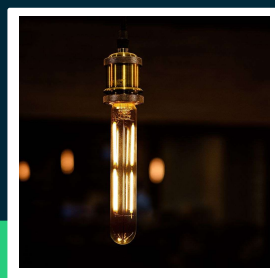

**Żarówka LED V-TAC 4W E14 T20 20x135mm filament
 VT-2204 3000K 400lm**

SKU 212701 EAN 3800170203808 VT-2204

Produkty powiązane (SKU): 2701, 2702, 2703, 212702, 212703

SPECYFIKACJA TECHNICZNA

Moc	4W	Częstotliwość	50Hz	Objętość	0,000082
Zamiennik mocy	40W	Współczynnik mocy	>0,4	Długość (opak.)	20mm
Strumień (lm)	400 lm	CRI	80+	Szerokość (opak.)	20mm
Barwa światła	Ciepła	Materiał	Szkoło	Wysokość (opak.)	135mm
Temperatura barwowa	3000K	Kolor obudowy	Przezroczysta	Opakowanie zbiorcze	100
Kąt świecenia	300°	Typ	Źródła światła	Marka	V-TAC
Napięcie	230V	Ściemnianie	NIE	Gwarancja	2 lata
Symbol	SKU 212701	Klasa szczelności	IP20	Certyfikaty	CE, EMC, ROHS
Kod kreskowy EAN	3800170203808	Czas zapłonu 100%	0.001s (natychmiast)	Wydajność lm/W	100 lm/W
Kod produktu	VT-2204	Stabilność kolorów	<6	ETIM	EC001959
Klasa energetyczna	F	Dekl. Intens. w Kandelach	34.1 Cd Max.	Kod CN	8539 52 00
Trzonek	E14	Ilość cykli wł/wył	>15000	EPREL	1506853
Kształt	T20	Warunki pracy	-20st +45st		
Typ modułu LED	Filament	Współ. Utrzym. strumienia	0,7		
Czas życia	20000g	Rozmiar	20x135mm		
Napięcie wejściowe	220-240V	Waga produktu	0,02		

**Żarówka LED V-TAC 4W E14 T20 20x135mm filament
VT-2204 3000K 400lm**

SKU 212701 EAN 3800170203808 VT-2204

Produkty powiązane (SKU): 2701, 2702, 2703, 212702, 212703

Opis produktu

- Zużycie energii mniejsze o 80% w porównaniu do tradycyjnych źródeł światła
- Bardzo długi czas życia
- Brak promieniowania UV i IR
- Natychmiastowy start i 100% światła
- Niska temperatura pracy
- Bezpośredni zamiennik tradycyjnych źródeł światła