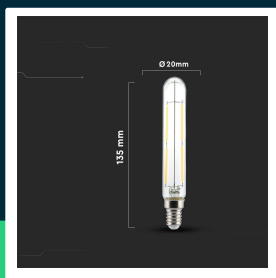

**Żarówka LED V-TAC 4W E14 T20 20x135mm filament
 VT-2204 3000K 400lm**

SKU 212701 EAN 3800170203808 VT-2204

Produkty powiązane (SKU): 2701, 2702, 2703, 212702, 212703

SPECYFIKACJA TECHNICZNA

Moc	4W	Częstotliwość	50Hz	Objętość	0,000082
Zamiennik mocy	40W	Współczynnik mocy	>0,4	Długość (opak.)	20mm
Strumień (lm)	400 lm	CRI	80+	Szerokość (opak.)	20mm
Barwa światła	Ciepła	Materiał	Szkoło	Wysokość (opak.)	135mm
Temperatura barwowa	3000K	Kolor obudowy	Przezroczysta	Opakowanie zbiorcze	100
Kąt świecenia	300°	Typ	Źródła światła	Marka	V-TAC
Napięcie	230V	Ściemnianie	NIE	Gwarancja	2 lata
Symbol	SKU 212701	Klasa szczelności	IP20	Certyfikaty	CE, EMC, ROHS
Kod kreskowy EAN	3800170203808	Czas zapłonu 100%	0.001s (natychmiast)	Wydajność lm/W	100 lm/W
Kod produktu	VT-2204	Stabilność kolorów	<6	ETIM	EC001959
Klasa energetyczna	F	Dekl. Intens. w Kandelach	34.1 Cd Max.	Kod CN	8539 52 00
Trzonek	E14	Ilość cykli wł/wył	>15000	EPREL	1506853
Kształt	T20	Warunki pracy	-20st +45st		
Typ modułu LED	Filament	Współ. Utrzym. strumienia	0,7		
Czas życia	20000g	Rozmiar	20x135mm		
Napięcie wejściowe	220-240V	Waga produktu	0,02		

**Żarówka LED V-TAC 4W E14 T20 20x135mm filament
VT-2204 3000K 400lm**

SKU 212701 EAN 3800170203808 VT-2204

Produkty powiązane (SKU): 2701, 2702, 2703, 212702, 212703

Opis produktu

- Zużycie energii mniejsze o 80% w porównaniu do tradycyjnych źródeł światła
- Bardzo długi czas życia
- Brak promieniowania UV i IR
- Natychmiastowy start i 100% światła
- Niska temperatura pracy
- Bezpośredni zamiennik tradycyjnych źródeł światła