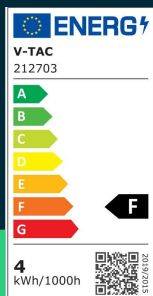

**Żarówka LED V-TAC 4W E14 T20 20x135mm filament  
 VT-2204 6500K 400lm**

SKU 212703 EAN 3800170228597 VT-2204

Produkty powiązane (SKU): 2701, 2702, 2703, 212701, 212702

**SPECYFIKACJA TECHNICZNA**

Moc	4W	Częstotliwość	50Hz	Objętość	0,0000875
Zamiennik mocy	40W	Współczynnik mocy	>0,4	Długość (opak.)	25mm
Strumień (lm)	400 lm	CRI	80+	Szerokość (opak.)	25mm
Barwa światła	Zimna	Materiał	Szkoło	Wysokość (opak.)	140mm
Temperatura barwowa	6500K	Kolor obudowy	Przezroczysta	Opakowanie zbiorcze	100
Kąt świecenia	300°	Typ	Źródła światła	Marka	V-TAC
Napięcie	230V	Ściemnianie	NIE	Gwarancja	2 lata
Symbol	SKU 212703	Klasa szczelności	IP20	Certyfikaty	CE, EMC, ROHS
Kod kreskowy EAN	3800170228597	Czas zapłonu 100%	0.001s (natychmiast)	Wydajność lm/W	100 lm/W
Kod produktu	VT-2204	Stabilność kolorów	<6	ETIM	EC001959
Klasa energetyczna	F	Dekl. Intens. w Kandelach	34.1 Cd Max.	Kod CN	8539 52 00
Trzonek	E14	Ilość cykli wł/wył	>15000	EPREL	2229333
Kształt	T20	Warunki pracy	-20st +45st		
Typ modułu LED	Filament	Współ. Utrzym. strumienia	0,7		
Czas życia	20000g	Rozmiar	20x135mm		
Napięcie wejściowe	220-240V	Waga produktu	0,027		

**Żarówka LED V-TAC 4W E14 T20 20x135mm filament  
VT-2204 6500K 400lm**

SKU 212703 EAN 3800170228597 VT-2204

Produkty powiązane (SKU): 2701, 2702, 2703, 212701, 212702