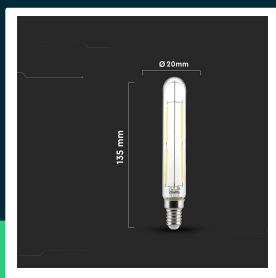

**Żarówka LED V-TAC 4W E14 T20 20x135mm filament  
 VT-2204 6500K 400lm**

SKU 212703 EAN 3800170228597 VT-2204

Produkty powiązane (SKU): 2701, 2702, 2703, 212701, 212702

**SPECYFIKACJA TECHNICZNA**

Moc	4W	Częstotliwość	50Hz	Objętość	0,0000875
Zamiennik mocy	40W	Współczynnik mocy	>0,4	Długość (opak.)	25mm
Strumień (lm)	400 lm	CRI	80+	Szerokość (opak.)	25mm
Barwa światła	Zimna	Materiał	Szkoło	Wysokość (opak.)	140mm
Temperatura barwowa	6500K	Kolor obudowy	Przezroczysta	Opakowanie zbiorcze	100
Kąt świecenia	300°	Typ	Źródła światła	Marka	V-TAC
Napięcie	230V	Ściemnianie	NIE	Gwarancja	2 lata
Symbol	SKU 212703	Klasa szczelności	IP20	Certyfikaty	CE, EMC, ROHS
Kod kreskowy EAN	3800170228597	Czas zapłonu 100%	0.001s (natychmiast)	Wydajność lm/W	100 lm/W
Kod produktu	VT-2204	Stabilność kolorów	<6	ETIM	EC001959
Klasa energetyczna	F	Dekl. Intens. w Kandelach	34.1 Cd Max.	Kod CN	8539 52 00
Trzonek	E14	Ilość cykli wł/wył	>15000	EPREL	2229333
Kształt	T20	Warunki pracy	-20st +45st		
Typ modułu LED	Filament	Współ. Utrzym. strumienia	0,7		
Czas życia	20000g	Rozmiar	20x135mm		
Napięcie wejściowe	220-240V	Waga produktu	0,027		

**Żarówka LED V-TAC 4W E14 T20 20x135mm filament  
VT-2204 6500K 400lm**

SKU 212703 EAN 3800170228597 VT-2204

Produkty powiązane (SKU): 2701, 2702, 2703, 212701, 212702