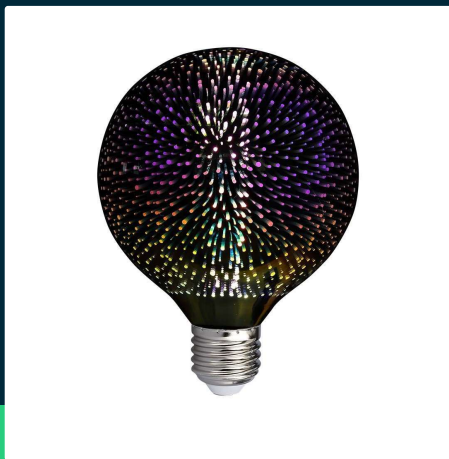

Żarówka LED V-TAC 3W E27 filament gwiazdy 3D kula glob G125 VT-2233 3000K 40lm

SKU 212706 EAN 3800157684194 VT-2233

Produkty powiązane (SKU): 2706

SPECYFIKACJA TECHNICZNA

Moc	3W	Współczynnik mocy	>0,4	Szerokość (opak.)	127mm
Zamiennik mocy	40W	CRI	80+	Wysokość (opak.)	181mm
Strumień (lm)	40 lm	Materiał	Szkoło	Opakowanie zbiorcze	50
Barwa światła	Ciepła	Kolor obudowy	Mleczna Matowa	Marka	V-TAC
Temperatura barwowa	3000K	Typ	Źródła światła	Gwarancja	2 lata
Kąt świecenia	300°	Ściemnianie	NIE	Certyfikaty	CE, EMC, ROHS
Napięcie	230V	Klasa szczelności	IP20	Wydajność lm/W	15 lm/W
Symbol	SKU 212706	Czas zapłonu 100%	0.001s (natychmiast)	ETIM	EC001959
Kod kreskowy EAN	3800157684194	Stabilność kolorów	<6	Kod CN	8539 52 00
Kod produktu	VT-2233	Ilość cykli wł/wył	>15000		
Trzonek	E27	Warunki pracy	-20st +45st		
Kształt	G125	Współ. Utrzym. strumienia	0,7		
Typ modułu LED	Filament	Rozmiar	125x170mm		
Czas życia	20000g	Waga produktu	0,22		
Napięcie wejściowe	220-240V	Objętość	0,00338		
Częstotliwość	50Hz	Długość (opak.)	127mm		

**Żarówka LED V-TAC 3W E27 filament gwiazdy 3D kula glob G125 VT-2233 3000K 40lm**

SKU 212706 EAN 3800157684194 VT-2233

Produkty powiązane (SKU): 2706

Opis produktu

- Unikatowy wzór 3D, efekt gwiazd
- Zużycie energii mniejsze o 80% w porównaniu do tradycyjnych źródeł światła
- Bardzo długi czas życia
- Brak promieniowania UV i IR
- Natychmiastowy start i 100% światła
- Niska temperatura pracy
- Bezpośredni zamiennik tradycyjnych źródeł światła