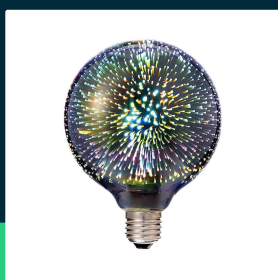

Żarówka LED V-TAC 3W E27 filament gwiazdy 3D kula glob G125 VT-2233 3000K 40lm

SKU 212706 EAN 3800157684194 VT-2233

Produkty powiązane (SKU): 2706

SPECYFIKACJA TECHNICZNA

Moc	3W	Współczynnik mocy	>0,4	Szerokość (opak.)	127mm
Zamiennik mocy	40W	CRI	80+	Wysokość (opak.)	181mm
Strumień (lm)	40 lm	Materiał	Szkoło	Opakowanie zbiorcze	50
Barwa światła	Ciepła	Kolor obudowy	Mleczna Matowa	Marka	V-TAC
Temperatura barwowa	3000K	Typ	Źródła światła	Gwarancja	2 lata
Kąt świecenia	300°	Ściemnianie	NIE	Certyfikaty	CE, EMC, ROHS
Napięcie	230V	Klasa szczelności	IP20	Wydajność lm/W	15 lm/W
Symbol	SKU 212706	Czas zapłonu 100%	0.001s (natychmiast)	ETIM	EC001959
Kod kreskowy EAN	3800157684194	Stabilność kolorów	<6	Kod CN	8539 52 00
Kod produktu	VT-2233	Ilość cykli wł/wył	>15000		
Trzonek	E27	Warunki pracy	-20st +45st		
Kształt	G125	Współ. Utrzym. strumienia	0,7		
Typ modułu LED	Filament	Rozmiar	125x170mm		
Czas życia	20000g	Waga produktu	0,22		
Napięcie wejściowe	220-240V	Objętość	0,00338		
Częstotliwość	50Hz	Długość (opak.)	127mm		

**Żarówka LED V-TAC 3W E27 filament gwiazdy 3D kula glob G125 VT-2233 3000K 40lm**

SKU 212706 EAN 3800157684194 VT-2233

Produkty powiązane (SKU): 2706

Opis produktu

- Unikatowy wzór 3D, efekt gwiazd
- Zużycie energii mniejsze o 80% w porównaniu do tradycyjnych źródeł światła
- Bardzo długi czas życia
- Brak promieniowania UV i IR
- Natychmiastowy start i 100% światła
- Niska temperatura pracy
- Bezpośredni zamiennik tradycyjnych źródeł światła