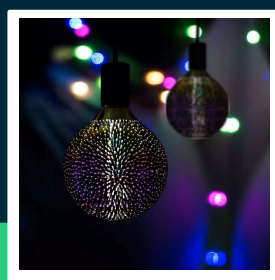

Żarówka LED V-TAC 3W E27 filament gwiazdy 3D kula glob G125 VT-2233 3000K 40lm

SKU 212706 EAN 3800157684194 VT-2233

Produkty powiązane (SKU): 2706

SPECYFIKACJA TECHNICZNA

Moc	3W	Współczynnik mocy	>0,4	Szerokość (opak.)	127mm
Zamiennik mocy	40W	CRI	80+	Wysokość (opak.)	181mm
Strumień (lm)	40 lm	Materiał	Szkoło	Opakowanie zbiorcze	50
Barwa światła	Ciepła	Kolor obudowy	Mleczna Matowa	Marka	V-TAC
Temperatura barwowa	3000K	Typ	Źródła światła	Gwarancja	2 lata
Kąt świecenia	300°	Ściemnianie	NIE	Certyfikaty	CE, EMC, ROHS
Napięcie	230V	Klasa szczelności	IP20	Wydajność lm/W	15 lm/W
Symbol	SKU 212706	Czas zapłonu 100%	0.001s (natychmiast)	ETIM	EC001959
Kod kreskowy EAN	3800157684194	Stabilność kolorów	<6	Kod CN	8539 52 00
Kod produktu	VT-2233	Ilość cykli wł/wył	>15000		
Trzonek	E27	Warunki pracy	-20st +45st		
Kształt	G125	Współ. Utrzym. strumienia	0,7		
Typ modułu LED	Filament	Rozmiar	125x170mm		
Czas życia	20000g	Waga produktu	0,22		
Napięcie wejściowe	220-240V	Objętość	0,00338		
Częstotliwość	50Hz	Długość (opak.)	127mm		

**Żarówka LED V-TAC 3W E27 filament gwiazdy 3D kula glob G125 VT-2233 3000K 40lm**

SKU 212706 EAN 3800157684194 VT-2233

Produkty powiązane (SKU): 2706

Opis produktu

- Unikatowy wzór 3D, efekt gwiazd
- Zużycie energii mniejsze o 80% w porównaniu do tradycyjnych źródeł światła
- Bardzo długi czas życia
- Brak promieniowania UV i IR
- Natychmiastowy start i 100% światła
- Niska temperatura pracy
- Bezpośredni zamiennik tradycyjnych źródeł światła