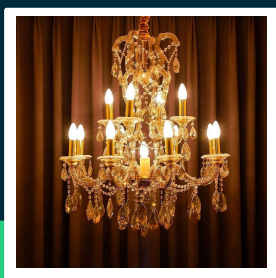

Żarówka LED V-TAC 4.5W E14 świeca (opak. 6szt) VT-2246 6400K 470lm

SKU 212738 EAN 3800157680226 VT-2246

Produkty powiązane (SKU): 2736, 2737, 2738

SPECYFIKACJA TECHNICZNA

Moc	4,5W	Częstotliwość	50Hz	Długość (opak.)	100mm
Zamiennik mocy	40W	Współczynnik mocy	>0,5	Szerokość (opak.)	70mm
Strumień (lm)	470 lm	CRI	80+	Wysokość (opak.)	110mm
Barwa światła	Zimna	Materiał	Tworzywo	Opakowanie zbiorcze	30
Temperatura barwowa	6400K	Kolor obudowy	Mleczna Matowa	Marka	V-TAC
Kąt świecenia	200°	Typ	Źródła światła	Gwarancja	2 lata
Napięcie	230V	Ściemnianie	NIE	Certyfikaty	CE, EMC, ROHS
Symbol	SKU 212738	Klasa szczelności	IP20	Wydajność lm/W	105 lm/W
Kod kreskowy EAN	3800157680226	Czas zapłonu 100%	0.001s (natychmiast)	Dodatkowe informacje	Opak. 6szt
Kod produktu	VT-2246	Stabilność kolorów	<6	ETIM	EC001959
Klasa energetyczna	F	Ilość cykli wł/wył	15000	Kod CN	8539 52 00
Trzonek	E14	Warunki pracy	-20st +45st	EPREL	1122618
Kształt	Świeczka	Współ. Utrzym. strumienia	0,7		
Typ modułu LED	SMD	Rozmiar	37x102mm		
Czas życia	20000g	Waga produktu	0,138		
Napięcie wejściowe	220-240V	Objętość	0,00077		

**Żarówka LED V-TAC 4.5W E14 świeca (opak. 6szt) VT-2246
6400K 470lm**

SKU 212738 EAN 3800157680226 VT-2246

Produkty powiązane (SKU): 2736, 2737, 2738

Opis produktu

- Zużycie energii mniejsze o 80% w porównaniu do tradycyjnych źródeł światła
- Bardzo długi czas życia
- Brak promieniowania UV i IR
- Natychmiastowy start i 100% światła
- Niska temperatura pracy
- Bezpośredni zamiennik tradycyjnych źródeł światła