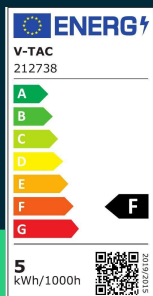

Żarówka LED V-TAC 4.5W E14 świeca (opak. 6szt) VT-2246 6400K 470lm

SKU 212738 EAN 3800157680226 VT-2246

Produkty powiązane (SKU): 2736, 2737, 2738

SPECYFIKACJA TECHNICZNA

Moc	4,5W	Częstotliwość	50Hz	Długość (opak.)	100mm
Zamiennik mocy	40W	Współczynnik mocy	>0,5	Szerokość (opak.)	70mm
Strumień (lm)	470 lm	CRI	80+	Wysokość (opak.)	110mm
Barwa światła	Zimna	Materiał	Tworzywo	Opakowanie zbiorcze	30
Temperatura barwowa	6400K	Kolor obudowy	Mleczna Matowa	Marka	V-TAC
Kąt świecenia	200°	Typ	Źródła światła	Gwarancja	2 lata
Napięcie	230V	Ściemnianie	NIE	Certyfikaty	CE, EMC, ROHS
Symbol	SKU 212738	Klasa szczelności	IP20	Wydajność lm/W	105 lm/W
Kod kreskowy EAN	3800157680226	Czas zapłonu 100%	0.001s (natychmiast)	Dodatkowe informacje	Opak. 6szt
Kod produktu	VT-2246	Stabilność kolorów	<6	ETIM	EC001959
Klasa energetyczna	F	Ilość cykli wł/wył	15000	Kod CN	8539 52 00
Trzonek	E14	Warunki pracy	-20st +45st	EPREL	1122618
Kształt	Świeczka	Współ. Utrzym. strumienia	0,7		
Typ modułu LED	SMD	Rozmiar	37x102mm		
Czas życia	20000g	Waga produktu	0,138		
Napięcie wejściowe	220-240V	Objętość	0,00077		

**Żarówka LED V-TAC 4.5W E14 świeca (opak. 6szt) VT-2246
6400K 470lm**

SKU 212738 EAN 3800157680226 VT-2246

Produkty powiązane (SKU): 2736, 2737, 2738

Opis produktu

- Zużycie energii mniejsze o 80% w porównaniu do tradycyjnych źródeł światła
- Bardzo długi czas życia
- Brak promieniowania UV i IR
- Natychmiastowy start i 100% światła
- Niska temperatura pracy
- Bezpośredni zamiennik tradycyjnych źródeł światła