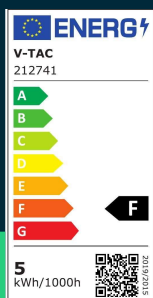

Żarówka LED V-TAC 4,5W GU10 SMD 110st mleczna szybka (opak. 6szt) VT-2225 6400K 400lm

SKU 212741 EAN 3800157680257 VT-2225

Produkty powiązane (SKU): 2739, 2740, 2741, 212740, 212739

SPECYFIKACJA TECHNICZNA

Moc	4,5W	Częstotliwość	50Hz	Szerokość (opak.)	50mm
Zamiennik mocy	35W	Współczynnik mocy	>0,5	Wysokość (opak.)	50mm
Strumień (lm)	400 lm	CRI	80+	Opakowanie zbiorcze	30
Barwa światła	Zimna	Materiał	Tworzywo	Marka	V-TAC
Temperatura barwowa	6400K	Typ	Źródła światła	Gwarancja	2 lata
Kąt świecenia	110°	Ściemnianie	NIE	Certyfikaty	CE, EMC, ROHS
Napięcie	230V	Klasa szczelności	IP20	Wydajność lm/W	90 lm/W
Symbol	SKU 212741	Czas zapłonu 100%	0.001s (natychmiast)	Dodatkowe informacje	Opak. 6szt
Kod kreskowy EAN	3800157680257	Stabilność kolorów	<6	ETIM	EC001959
Kod produktu	VT-2225	Ilość cykli wł/wył	15000	Kod CN	8539 52 00
Klasa energetyczna	F	Warunki pracy	-20st +45st	EPREL	1122621
Trzonek	GU10	Współ. Utrzym. strumienia	0,7		
Kształt	PAR16	Rozmiar	50x58mm		
Typ modułu LED	SMD	Waga produktu	0,175		
Czas życia	20000g	Objętość	0,000275		
Napięcie wejściowe	220-240V	Długość (opak.)	110mm		

Żarówka LED V-TAC 4,5W GU10 SMD 110st mleczna szybka (opak. 6szt) VT-2225 6400K 400lm

SKU 212741 EAN 3800157680257 VT-2225

Produkty powiązane (SKU): 2739, 2740, 2741, 212740, 212739

Opis produktu

- Zużycie energii mniejsze o 80% w porównaniu do tradycyjnych źródeł światła
- Bardzo długi czas życia
- Brak promieniowania UV i IR
- Natychmiastowy start i 100% światła
- Niska temperatura pracy
- Bezpośredni zamiennik tradycyjnych źródeł światła