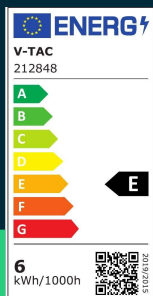

Żarówka LED V-TAC 6W filament E14 świeca VT-2327 3000K 800lm

SKU 212848 EAN 3800170211391 VT-2327

Produkty powiązane (SKU): 2848, 2849, 2850, 212850

SPECYFIKACJA TECHNICZNA

| | | | | | |
|---------------------|-------------------|---------------------|----------------------|----------------|---------------|
| Moc | 6W | Współczynnik mocy | >0,5 | Marka | V-TAC |
| Zamiennik mocy | 55W | CRI | 80+ | Gwarancja | 2 lata |
| Strumień (lm) | 800 lm | Materiał | Szkoło | Certyfikaty | CE, EMC, ROHS |
| Barwa światła | Ciepła | Kolor obudowy | Przezroczysta | Wydajność lm/W | 135 lm/W |
| Temperatura barwowa | 3000K | Typ | Źródła światła | ETIM | EC001959 |
| Kąt świecenia | 300° | Ściemnianie | NIE | Kod CN | 8539 52 00 |
| Napięcie | 230V | Klasa szczelności | IP20 | EPREL | 1621360 |
| Symbol | SKU 212848 | Czas zapłonu | 0.001s (natychmiast) | | |
| Kod kreskowy EAN | 3800170211391 | Ilość cykli wł/wył | >15000 | | |
| Kod produktu | VT-2327 | Rozmiar | 35x98mm | | |
| Klasa energetyczna | E | Waga produktu | 0,02 | | |
| Trzonek | E14 | Objętość | 0,000163 | | |
| Kształt | Świeczka | Długość (opak.) | 35mm | | |
| Typ modułu LED | Filament | Szerokość (opak.) | 35mm | | |
| Czas życia | 20000g | Wysokość (opak.) | 100mm | | |
| Napięcie wejściowe | AC:220-240V, 50Hz | Opakowanie zbiorcze | 100 | | |