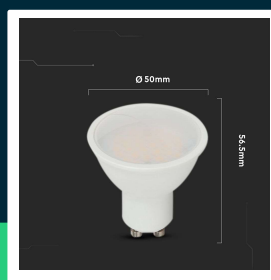

Żarówka LED V-TAC 2,9W GU10 VT-2333 4000K 250lm

SKU 212988 EAN 3800170229709 VT-2333

Produkty powiązane (SKU): 2987, 2988, 2989

SPECYFIKACJA TECHNICZNA

Moc	2,9W	Materiał	Tworzywo	Certyfikaty	CE, EMC, ROHS
Zamiennik mocy	25W	Kolor obudowy	Biały	Wydajność lm/W	85 lm/W
Strumień (lm)	250 lm	Typ	Źródła światła	ETIM	EC001959
Barwa światła	Neutralna	Ściemnianie	NIE	Kod CN	8539 52 00
Temperatura barwowa	4000K	Klasa szczelności	IP20	EPREL	2324495
Kąt świecenia	100°	Ilość cykli wł/wył	>20000		
Symbol	SKU 212988	Warunki pracy	-20st +45st		
Kod kreskowy EAN	3800170229709	Rozmiar	50x56.5mm		
Kod produktu	VT-2333	Waga produktu	0,02		
Klasa energetyczna	F	Objętość	0,000234		
Trzonek	GU10	Długość (opak.)	50mm		
Kształt	PAR16	Szerokość (opak.)	50mm		
Typ modułu LED	SMD	Wysokość (opak.)	80mm		
Czas życia	20000g	Opakowanie zbiorcze	200		
Napięcie wejściowe	AC:220-240V, 50Hz	Marka	V-TAC		
CRI	80+	Gwarancja	2 lata		

**Żarówka LED V-TAC 2,9W GU10 VT-2333 4000K 250lm**

SKU 212988 EAN 3800170229709 VT-2333

Produkty powiązane (SKU): 2987, 2988, 2989

Opis produktu

- Stabilna technologia LED SMD zapewniająca wysoką niezawodność
- Długi czas życia do 20 000 godzin, znacznie dłuższy niż w przypadku standardowych halogenów
- Bezpośredni zamiennik tradycyjnej żarówki halogenowej o mocy 25 W
- Łatwy montaż dzięki zastosowaniu standardowego trzonka GU10
- Wykonana z wytrzymałych materiałów, zapewniających lekkość i łatwy montaż