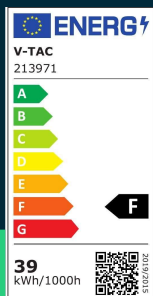

Oprawa sufitowa plafoniera V-TAC 40W LED kwadrat zmiana barwy 46x46cm ściemnianie biały VT-7463 2700K-6400K 4000lm 3 lata gwarancji

SKU 213971 EAN 3800157689885 VT-7463

Produkty powiązane (SKU): 3971

SPECYFIKACJA TECHNICZNA

Moc	40W	Współczynnik mocy	>0,9	Opakowanie zbiorcze	1
Strumień (lm)	4000 lm	CRI	80+	Ilość na palecie	30
Barwa światła	CCT Biała zmienna	Materiał	PC, Metal	Marka	V-TAC
Temperatura barwowa	2700K-6400K	Kolor obudowy	Biały	Gwarancja	3 lata
Napięcie	230V	Typ	Sufitowy	Certyfikaty	CE, EMC, ROHS
Symbol	SKU 213971	Ściemnianie	TAK	Wydajność lm/W	100 lm/W
Kod kreskowy EAN	3800157689885	Klasa szczelności	IP20	Parametry	Plafon
Kod produktu	VT-7463	Czas zapłonu 100%	0.001s (natychmiast)	ETIM	EC001743
Seria	Oświetlenie sufitowe	Stabilność kolorów	<6	Kod CN	8539 51 00
Klasa energetyczna	F	Ilość cykli wł/wył	>10000	EPREL	1279068
Trzonek	Oprawa zintegrowana LED	Warunki pracy	-20st +45st		
Kształt	Kwadrat	Rozmiar	460x460x95mm		
Typ modułu LED	SMD2835	Waga produktu	3,95		
Czas życia	30000g	Długość (opak.)	535mm		
Napięcie wejściowe	AC:220-240V, 50Hz	Szerokość (opak.)	535mm		
Częstotliwość	50/60Hz	Wysokość (opak.)	150mm		

- Oprawa natynkowa wykonana w białym kolorze
- Łatwy montaż
- Napięcie zasilania 220-240V

Informacje GPSR

- Producent: V-TAC Europe Ltd. Adres: bul. "Rozhen" 41, 1271 Sofia, Bułgaria, office@v-tac.eu
- Importer: V-TAC Europe Ltd. Adres: bul. "Rozhen" 41, 1271 Sofia, Bułgaria, office@v-tac.eu
- Dystrybutor i importer w Polsce: Led Europe Sp. z o.o. Adres: ul. Starorudzka 12E 93-491 Łódź, Polska, biuro@led-europe.pl
- Dokumenty potwierdzające zgodność produktów z obowiązującymi normami bezpieczeństwa są dostępne na stronie www.v-tac.eu. W przypadku braku potrzebnej dokumentacji, prosimy o kontakt z lokalnym dystrybutorem: biuro@led-europe.pl
- W przypadku problemów z produktem skontaktuj się z dystrybutorem w Polsce: biuro@led-europe.pl
- Kraj produkcji: Chiny