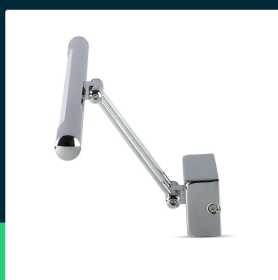

**Oprawa V-TAC 13W LED nad lustro obraz chrom 64cm
 VT-7012 3000K 850lm 3 lata gwarancji**

SKU 213982 EAN 3800157685535 VT-7012

Produkty powiązane (SKU): 3895, 3982, 213895

SPECYFIKACJA TECHNICZNA

Moc	12W	Ilość LED	60 szt	Wysokość (opak.)	59mm
Strumień (lm)	850 lm	CRI	80+	Opakowanie zbiorcze	12
Barwa światła	Ciepła	Materiał	Metal PMMA	Ilość na palecie	180
Temperatura barwowa	3000K	Kolor obudowy	Chrom	Marka	V-TAC
Kąt świecenia	120°	Typ	Ścienne	Gwarancja	3 lata
Napięcie	230V	Ściemnianie	NIE	Certyfikaty	CE, EMC, ROHS
Symbol	SKU 213982	Klasa szczelności	IP20	Wydajność lm/W	70 lm/W
Kod kreskowy EAN	3800157685535	Czas zapłonu 100%	0.001s (natychmiast)	ETIM	ECO02892
Kod produktu	VT-7012	Stabilność kolorów	<6	Kod CN	8539 51 00
Klasa energetyczna	G	Ilość cykli wł/wył	>15000	EPREL	1229391
Trzonek	Oprawa zintegrowana LED	Warunki pracy	-20st +45st		
Typ modułu LED	SMD	Rozmiar	640x55x185mm		
Czas życia	20000g	Długość	640mm		
Napięcie wejściowe	AC:220-240V, 50Hz	Waga produktu	0,84		
Częstotliwość	50Hz	Długość (opak.)	645mm		
Współczynnik mocy	>0,5	Szerokość (opak.)	160mm		

**Oprawa V-TAC 13W LED nad lustro obraz chrom 64cm
VT-7012 3000K 850lm 3 lata gwarancji**

SKU 213982 EAN 3800157685535 VT-7012

Produkty powiązane (SKU): 3895, 3982, 213895

Opis produktu

- Nowoczesne oświetlenie ścienne / sufitowe w eleganckim i stylowym wykonaniu
- Regulowany kąt świecenia
- Dostępna w różnych wykonaniach
- Łatwy montaż