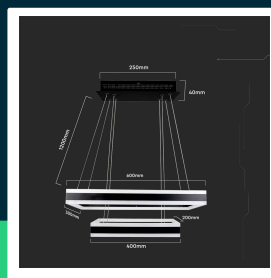

**Oprawa zwieszana LED V-TAC 100W soft light chandelier
 ściemnianie czarny VT-101-2D-B-N 3000K 6300lm 3 lata
 gwarancji**

SKU 213987 EAN 3800157692908 VT-101-2D-B-N

Produkty powiązane (SKU): ---

SPECYFIKACJA TECHNICZNA

Moc	113W	Częstotliwość	50/60Hz	Objętość	0,026166
Strumień (lm)	6300 lm	Współczynnik mocy	>0,9	Długość (opak.)	650mm
Barwa światła	Ciepła	CRI	80+	Szerokość (opak.)	350mm
Temperatura barwowa	3000K	Materiał	Akryl, Aluminium	Wysokość (opak.)	110mm
Kąt świecenia	360°	Kolor obudowy	Czarny	Opakowanie zbiorcze	1
Napięcie	230V	Typ	Zwieszany	Ilość na palecie	35
Symbol	SKU 213987	Ściemnianie	TAK	Marka	V-TAC
Kod kreskowy EAN	3800157692908	Klasa szczelności	IP20	Gwarancja	3 lata
Kod produktu	VT-101-2D-B-N	Czas zapłonu 100%	0.001s (natychmiast)	Certyfikaty	CE, EMC, ROHS
Seria	Oświetlenie sufitowe	Stabilność kolorów	<6	Wydajność lm/W	55 lm/W
Klasa energetyczna	G	Ilość cykli wł/wył	>10000	ETIM	EC001743
Trzonek	Oprawa zintegrowana LED	Warunki pracy	-20st +45st	Kod CN	8539 51 00
Typ modułu LED	SMD	Rozmiar	600x1200mm	EPREL	1356511
Czas życia	>20000g	Rozmiar montażowy	600 x 300 mm / H1200 mm / Base 250 mm		
Napięcie wejściowe	AC:180-240V, 50/60Hz	Waga produktu	3,7		