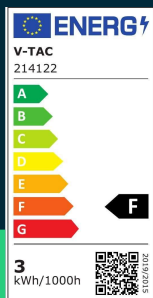

Żarówka LED V-TAC 3,7W E14 świeca VT-1818 6500K 320lm

SKU 214122 EAN 3800157665438 VT-1818

Produkty powiązane (SKU): 4122, 4166, 4216, 214166, 214216, 2141226, 2141666, 2142166

SPECYFIKACJA TECHNICZNA

Moc	3,7W	Częstotliwość	50Hz	Opakowanie zbiorcze	5
Zamiennik mocy	25W	Współczynnik mocy	>0,4	Marka	V-TAC
Strumień (lm)	320 lm	CRI	80+	Gwarancja	2 lata
Barwa światła	Zimna	Materiał	Tworzywo	Certyfikaty	CE, EMC, ROHS
Temperatura barwowa	6500K	Kolor obudowy	Mleczna Matowa	Wydajność lm/W	85 lm/W
Kąt świecenia	180°	Typ	Źródła światła	ETIM	EC001959
Napięcie	230V	Ściemnianie	NIE	Kod CN	8539 52 00
Symbol	SKU 214122	Klasa szczelności	IP20	EPREL	969301
Kod kreskowy EAN	3800157665438	Czas zapłonu 100%	0.001s (natychmiast)		
Kod produktu	VT-1818	Warunki pracy	-20st +45st		
Klasa energetyczna	F	Rozmiar	37x100mm		
Trzonek	E14	Waga produktu	0,02		
Kształt	Świeczka	Objętość	0,0002		
Typ modułu LED	SMD	Długość (opak.)	39mm		
Czas życia	20000g	Szerokość (opak.)	39mm		
Napięcie wejściowe	AC:220-240V, 50Hz	Wysokość (opak.)	102mm		

Żarówka LED V-TAC 3,7W E14 świeca VT-1818 6500K 320lm

SKU 214122 EAN 3800157665438 VT-1818

Produkty powiązane (SKU): 4122, 4166, 4216, 214166, 214216, 2141226, 2141666, 2142166

Opis produktu

- Zużycie energii mniejsze o 80% w porównaniu do tradycyjnych źródeł światła
- Bardzo długi czas życia
- Brak promieniowania UV i IR
- Natychmiastowy start i 100% światła
- Niska temperatura pracy
- Bezpośredni zamiennik tradycyjnych źródeł światła