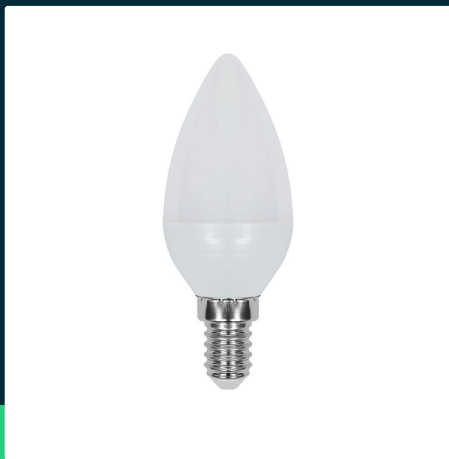

**Żarówka LED V-TAC CREE CHIP 4,5W E14 świeca VT-1855  
3000K 470lm 6 lat gwarancji**

SKU 21421516 EAN 3800170252653 VT-1855

Produkty powiązane (SKU): 4215, 4241, 4258, 4330, 42581, 42151,  
42411, 2142151, 2142411, 2142581, 21424116, 21425816

**SPECYFIKACJA TECHNICZNA**

Moc	4,5W	Częstotliwość	50Hz	Szerokość (opak.)	39mm
Zamiennik mocy	40W	Współczynnik mocy	>0,5	Wysokość (opak.)	94mm
Strumień (lm)	470 lm	CRI	80+	Opakowanie zbiorcze	200
Barwa światła	Ciepła	Materiał	Tworzywo	Ilość na palecie	8000
Temperatura barwowa	3000K	Kolor obudowy	Mleczna Matowa	Marka	V-TAC
Kąt świecenia	180°	Typ	Źródła światła	Gwarancja	6 lat
Napięcie	230V	Ściemnianie	NIE	Certyfikaty	CE, EMC, ROHS
Symbol	SKU 21421516	Klasa szczelności	IP20	Wydajność lm/W	105 lm/W
Kod kreskowy EAN	3800170252653	Czas zapłonu 100%	0.001s (natychmiast)	ETIM	EC001959
Kod produktu	VT-1855	Stabilność kolorów	<6	Kod CN	8539 52 00
Klasa energetyczna	F	Ilość cykli wł/wył	>20000	EPREL	2402997
Trzonek	E14	Warunki pracy	-20st +45st		
Kształt	Świeczka	Rozmiar	36.5x92.5mm		
Typ modułu LED	CREE LED	Waga produktu	0,02		
Czas życia	25000g	Objętość	0,000176		
Napięcie wejściowe	220-240V	Długość (opak.)	39mm		

## Opis produktu

- Technologia nowoczesnych chipów LED SMD-CREE zapewniająca wysoką niezawodność i trwałość
- Długi czas życia
- 6 LAT GWARANCJI
- Nowa generacja żarówek z technologią chipów CREE zapewniających wysoką niezawodność
- CREE LED to światowy lider w technologii LED z ponad 35-letnim doświadczeniem 1800 patentami oraz wyjątkową wydajnością trwałością i precyzją