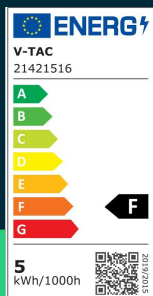

**Żarówka LED V-TAC CREE CHIP 4,5W E14 świeca VT-1855  
 3000K 470lm 6 lat gwarancji**

SKU 21421516 EAN 3800170252653 VT-1855

Produkty powiązane (SKU): 4215, 4241, 4258, 4330, 42581, 42151, 42411, 2142151, 2142411, 2142581, 21424116, 21425816

**SPECYFIKACJA TECHNICZNA**

Moc	4,5W	Częstotliwość	50Hz	Szerokość (opak.)	39mm
Zamiennik mocy	40W	Współczynnik mocy	>0,5	Wysokość (opak.)	94mm
Strumień (lm)	470 lm	CRI	80+	Opakowanie zbiorcze	200
Barwa światła	Ciepła	Materiał	Tworzywo	Ilość na palecie	8000
Temperatura barwowa	3000K	Kolor obudowy	Mleczna Matowa	Marka	V-TAC
Kąt świecenia	180°	Typ	Źródła światła	Gwarancja	6 lat
Napięcie	230V	Ściemnianie	NIE	Certyfikaty	CE, EMC, ROHS
Symbol	SKU 21421516	Klasa szczelności	IP20	Wydajność lm/W	105 lm/W
Kod kreskowy EAN	3800170252653	Czas zapłonu 100%	0.001s (natychmiast)	ETIM	EC001959
Kod produktu	VT-1855	Stabilność kolorów	<6	Kod CN	8539 52 00
Klasa energetyczna	F	Ilość cykli wł/wył	>20000	EPREL	2402997
Trzonek	E14	Warunki pracy	-20st +45st		
Kształt	Świeczka	Rozmiar	36.5x92.5mm		
Typ modułu LED	CREE LED	Waga produktu	0,02		
Czas życia	25000g	Objętość	0,000176		
Napięcie wejściowe	220-240V	Długość (opak.)	39mm		