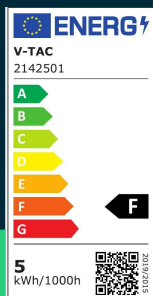

Żarówka LED V-TAC 4,5W E14 P45 kulka VT-1880 3000K 470lm

SKU 2142501 EAN 3800157675680 VT-1880

Produkty powiązane (SKU): 4250, 4251, 4252, 4331, 42511, 42521, 42501, 2142511, 2142521

SPECYFIKACJA TECHNICZNA

Moc	4,5W	Częstotliwość	50Hz	Szerokość (opak.)	45mm
Zamiennik mocy	40W	Współczynnik mocy	>0,5	Wysokość (opak.)	80mm
Strumień (lm)	470 lm	CRI	80+	Opakowanie zbiorcze	200
Barwa światła	Ciepła	Materiał	Tworzywo	Ilość na palecie	6000
Temperatura barwowa	3000K	Kolor obudowy	Mleczna Matowa	Marka	V-TAC
Kąt świecenia	180°	Typ	Źródła światła	Gwarancja	2 lata
Napięcie	230V	Ściemnianie	NIE	Certyfikaty	CE, EMC, ROHS
Symbol	SKU 2142501	Klasa szczelności	IP20	Wydajność lm/W	105 lm/W
Kod kreskowy EAN	3800157675680	Czas zapłonu 100%	0.001s (natychmiast)	ETIM	EC001959
Kod produktu	VT-1880	Stabilność kolorów	<6	Kod CN	8539 52 00
Klasa energetyczna	F	Ilość cykli wł/wył	15000	EPREL	1057753
Trzonek	E14	Warunki pracy	-20st +45st		
Kształt	Kulka	Rozmiar	45x81mm		
Typ modułu LED	SMD	Waga produktu	0,03		
Czas życia	20000g	Objętość	0,000172125		
Napięcie wejściowe	220-240V	Długość (opak.)	45mm		

**Żarówka LED V-TAC 4,5W E14 P45 kulka VT-1880 3000K 470lm**

SKU 2142501 EAN 3800157675680 VT-1880

Produkty powiązane (SKU): 4250, 4251, 4252, 4331, 42511, 42521, 42501, 2142511, 2142521

Opis produktu

- Zużycie energii mniejsze o 80% w porównaniu do tradycyjnych źródeł światła
- Bardzo długi czas życia
- Brak promieniowania UV i IR
- Natychmiastowy start i 100% światła
- Niska temperatura pracy
- Bezpośredni zamiennik tradycyjnych źródeł światła