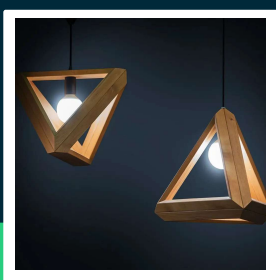

Żarówka LED V-TAC 4,5W E14 P45 kulka VT-1880 3000K 470lm

SKU 2142501 EAN 3800157675680 VT-1880

Produkty powiązane (SKU): 4250, 4251, 4252, 4331, 42511, 42521, 42501, 2142511, 2142521

SPECYFIKACJA TECHNICZNA

Moc	4,5W	Częstotliwość	50Hz	Szerokość (opak.)	45mm
Zamiennik mocy	40W	Współczynnik mocy	>0,5	Wysokość (opak.)	80mm
Strumień (lm)	470 lm	CRI	80+	Opakowanie zbiorcze	200
Barwa światła	Ciepła	Materiał	Tworzywo	Ilość na palecie	6000
Temperatura barwowa	3000K	Kolor obudowy	Mleczna Matowa	Marka	V-TAC
Kąt świecenia	180°	Typ	Źródła światła	Gwarancja	2 lata
Napięcie	230V	Ściemnianie	NIE	Certyfikaty	CE, EMC, ROHS
Symbol	SKU 2142501	Klasa szczelności	IP20	Wydajność lm/W	105 lm/W
Kod kreskowy EAN	3800157675680	Czas zapłonu 100%	0.001s (natychmiast)	ETIM	EC001959
Kod produktu	VT-1880	Stabilność kolorów	<6	Kod CN	8539 52 00
Klasa energetyczna	F	Ilość cykli wł/wył	15000	EPREL	1057753
Trzonek	E14	Warunki pracy	-20st +45st		
Kształt	Kulka	Rozmiar	45x81mm		
Typ modułu LED	SMD	Waga produktu	0,03		
Czas życia	20000g	Objętość	0,000172125		
Napięcie wejściowe	220-240V	Długość (opak.)	45mm		