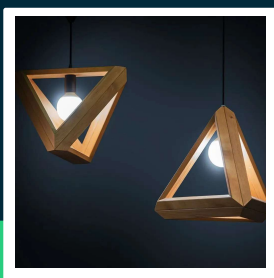

Żarówka LED V-TAC 4,5W E14 P45 kulka VT-1880 4000K 470lm

SKU 2142511 EAN 3800157682602 VT-1880

Produkty powiązane (SKU): 4250, 4251, 4252, 4331, 42511, 42521, 42501, 2142501, 2142521

SPECYFIKACJA TECHNICZNA

Moc	4,5W	Częstotliwość	50Hz	Szerokość (opak.)	46mm
Zamiennik mocy	40W	Współczynnik mocy	>0,5	Wysokość (opak.)	82mm
Strumień (lm)	470 lm	CRI	80+	Opakowanie zbiorcze	200
Barwa światła	Neutralna	Materiał	Tworzywo	Ilość na palecie	6000
Temperatura barwowa	4000K	Kolor obudowy	Mleczna Matowa	Marka	V-TAC
Kąt świecenia	180°	Typ	Źródła światła	Gwarancja	2 lata
Napięcie	230V	Ściemnianie	NIE	Certyfikaty	CE, EMC, ROHS
Symbol	SKU 2142511	Klasa szczelności	IP20	Wydajność lm/W	105 lm/W
Kod kreskowy EAN	3800157682602	Czas zapłonu 100%	0.001s (natychmiast)	ETIM	EC001959
Kod produktu	VT-1880	Stabilność kolorów	<6	Kod CN	8539 52 00
Klasa energetyczna	F	Ilość cykli wł/wył	15000	EPREL	1185986
Trzonek	E14	Warunki pracy	-20st +45st		
Kształt	Kulka	Rozmiar	45x81mm		
Typ modułu LED	SMD	Waga produktu	0,03		
Czas życia	20000g	Objętość	0,000172125		
Napięcie wejściowe	220-240V	Długość (opak.)	46mm		