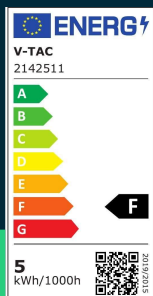

Żarówka LED V-TAC 4,5W E14 P45 kulka VT-1880 4000K 470lm

SKU 2142511 EAN 3800157682602 VT-1880

Produkty powiązane (SKU): 4250, 4251, 4252, 4331, 42511, 42521, 42501, 2142501, 2142521

SPECYFIKACJA TECHNICZNA

Moc	4,5W	Częstotliwość	50Hz	Szerokość (opak.)	46mm
Zamiennik mocy	40W	Współczynnik mocy	>0,5	Wysokość (opak.)	82mm
Strumień (lm)	470 lm	CRI	80+	Opakowanie zbiorcze	200
Barwa światła	Neutralna	Materiał	Tworzywo	Ilość na palecie	6000
Temperatura barwowa	4000K	Kolor obudowy	Mleczna Matowa	Marka	V-TAC
Kąt świecenia	180°	Typ	Źródła światła	Gwarancja	2 lata
Napięcie	230V	Ściemnianie	NIE	Certyfikaty	CE, EMC, ROHS
Symbol	SKU 2142511	Klasa szczelności	IP20	Wydajność lm/W	105 lm/W
Kod kreskowy EAN	3800157682602	Czas zapłonu 100%	0.001s (natychmiast)	ETIM	EC001959
Kod produktu	VT-1880	Stabilność kolorów	<6	Kod CN	8539 52 00
Klasa energetyczna	F	Ilość cykli wł/wył	15000	EPREL	1185986
Trzonek	E14	Warunki pracy	-20st +45st		
Kształt	Kulka	Rozmiar	45x81mm		
Typ modułu LED	SMD	Waga produktu	0,03		
Czas życia	20000g	Objętość	0,000172125		
Napięcie wejściowe	220-240V	Długość (opak.)	46mm		

**Żarówka LED V-TAC 4,5W E14 P45 kulka VT-1880 4000K 470lm**

SKU 2142511 EAN 3800157682602 VT-1880

Produkty powiązane (SKU): 4250, 4251, 4252, 4331, 42511, 42521, 42501, 2142501, 2142521

Opis produktu

- Zużycie energii mniejsze o 80% w porównaniu do tradycyjnych źródeł światła
- Bardzo długi czas życia
- Brak promieniowania UV i IR
- Natychmiastowy start i 100% światła
- Niska temperatura pracy
- Bezpośredni zamiennik tradycyjnych źródeł światła