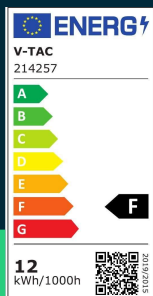

**Żarówka LED V-TAC AR111 15W G53 12V 40st COB VT-1110  
3000K 1085lm**

SKU 214257 EAN 3800157681674 VT-1110

Produkty powiązane (SKU): 4061, 4062, 4084, 4255, 4256, 4257, 214084, 214255, 214256

**SPECYFIKACJA TECHNICZNA**

Moc	15W	Częstotliwość	50Hz	Opakowanie zbiorcze	60
Zamiennik mocy	60W	Współczynnik mocy	>0,9	Ilość na palecie	720
Strumień (lm)	1085 lm	CRI	90+	Marka	V-TAC
Barwa światła	Ciepła	Materiał	Tworzywo, Aluminium	Gwarancja	2 lata
Temperatura barwowa	3000K	Kolor obudowy	Metaliczny	Certyfikaty	CE, EMC, ROHS
Kąt świecenia	40°	Typ	Źródła światła	Wydajność lm/W	70 lm/W
Napięcie	12V	Ściemnianie	NIE	ETIM	EC001959
Symbol	SKU 214257	Klasa szczelności	IP20	Kod CN	8539 52 00
Kod kreskowy EAN	3800157681674	Czas zapłonu 100%	0.001s (natychmiast)	EPREL	1163396
Kod produktu	VT-1110	Warunki pracy	-20st +45st		
Klasa energetyczna	F	Rozmiar	111x63mm		
Trzonek	G53	Waga produktu	0,2		
Kształt	AR111	Objętość	0,00169		
Typ modułu LED	COB	Długość (opak.)	125mm		
Czas życia	>20000g	Szerokość (opak.)	125mm		
Napięcie wejściowe	12V AC/DC	Wysokość (opak.)	100mm		