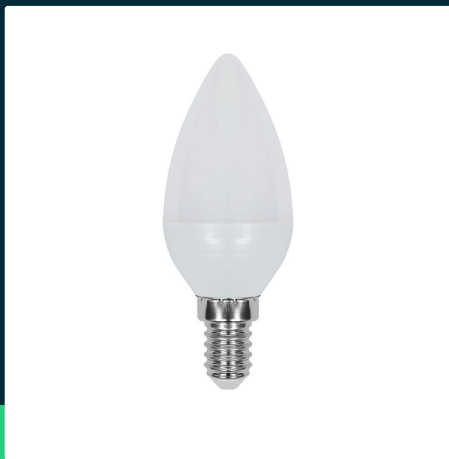

**Żarówka LED V-TAC CREE CHIP 4,5W E14 świeca VT-1855
 4000K 470lm 6 lat gwarancji**

SKU 21425816 EAN 3800170252660 VT-1855

Produkty powiązane (SKU): 4215, 4241, 4258, 4330, 42581, 42151, 42411, 2142151, 2142411, 2142581, 21421516, 21424116

SPECYFIKACJA TECHNICZNA

Moc	4,5W	Częstotliwość	50Hz	Szerokość (opak.)	39mm
Zamiennik mocy	40W	Współczynnik mocy	>0,5	Wysokość (opak.)	94mm
Strumień (lm)	470 lm	CRI	80+	Opakowanie zbiorcze	200
Barwa światła	Neutralna	Materiał	Tworzywo	Ilość na palecie	8000
Temperatura barwowa	4000K	Kolor obudowy	Mleczna Matowa	Marka	V-TAC
Kąt świecenia	180°	Typ	Źródła światła	Gwarancja	6 lat
Napięcie	230V	Ściemnianie	NIE	Certyfikaty	CE, EMC, ROHS
Symbol	SKU 21425816	Klasa szczelności	IP20	Wydajność lm/W	105 lm/W
Kod kreskowy EAN	3800170252660	Czas zapłonu 100%	0.001s (natychmiast)	ETIM	EC001959
Kod produktu	VT-1855	Stabilność kolorów	<6	Kod CN	8539 52 00
Klasa energetyczna	F	Ilość cykli wł/wył	>20000	EPREL	2402998
Trzonek	E14	Warunki pracy	-20st +45st		
Kształt	Świeczka	Rozmiar	36.5x92.5mm		
Typ modułu LED	CREE LED	Waga produktu	0,02		
Czas życia	25000g	Objętość	0,000176		
Napięcie wejściowe	220-240V	Długość (opak.)	39mm		

Opis produktu

- Technologia nowoczesnych chipów LED SMD-CREE zapewniająca wysoką niezawodność i trwałość
- Długi czas życia
- 6 LAT GWARANCJI
- Nowa generacja żarówek z technologią chipów CREE zapewniających wysoką niezawodność
- CREE LED to światowy lider w technologii LED z ponad 35-letnim doświadczeniem 1800 patentami oraz wyjątkową wydajnością trwałością i precyzją