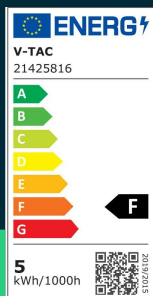

**Żarówka LED V-TAC CREE CHIP 4,5W E14 świeca VT-1855
 4000K 470lm 6 lat gwarancji**

SKU 21425816 EAN 3800170252660 VT-1855

Produkty powiązane (SKU): 4215, 4241, 4258, 4330, 42581, 42151, 42411, 2142151, 2142411, 2142581, 21421516, 21424116

SPECYFIKACJA TECHNICZNA

Moc	4,5W	Częstotliwość	50Hz	Szerokość (opak.)	39mm
Zamiennik mocy	40W	Współczynnik mocy	>0,5	Wysokość (opak.)	94mm
Strumień (lm)	470 lm	CRI	80+	Opakowanie zbiorcze	200
Barwa światła	Neutralna	Materiał	Tworzywo	Ilość na palecie	8000
Temperatura barwowa	4000K	Kolor obudowy	Mleczna Matowa	Marka	V-TAC
Kąt świecenia	180°	Typ	Źródła światła	Gwarancja	6 lat
Napięcie	230V	Ściemnianie	NIE	Certyfikaty	CE, EMC, ROHS
Symbol	SKU 21425816	Klasa szczelności	IP20	Wydajność lm/W	105 lm/W
Kod kreskowy EAN	3800170252660	Czas zapłonu 100%	0.001s (natychmiast)	ETIM	EC001959
Kod produktu	VT-1855	Stabilność kolorów	<6	Kod CN	8539 52 00
Klasa energetyczna	F	Ilość cykli wł/wył	>20000	EPREL	2402998
Trzonek	E14	Warunki pracy	-20st +45st		
Kształt	Świeczka	Rozmiar	36.5x92.5mm		
Typ modułu LED	CREE LED	Waga produktu	0,02		
Czas życia	25000g	Objętość	0,000176		
Napięcie wejściowe	220-240V	Długość (opak.)	39mm		