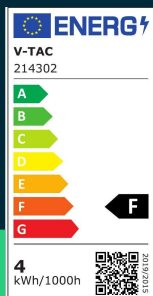

Żarówka LED V-TAC 4W filament E14 świeca płomyk VT-1997 3000K 400lm

SKU 214302 EAN 3800157683500 VT-1997

Produkty powiązane (SKU): 4302, 4429, 4430, 44291, 44301, 214429, 214430

SPECYFIKACJA TECHNICZNA

Moc	4W	Częstotliwość	50Hz	Opakowanie zbiorcze	100
Zamiennik mocy	35W	Współczynnik mocy	>0,4	Ilość na palecie	4800
Strumień (lm)	400 lm	CRI	80+	Marka	V-TAC
Barwa światła	Ciepła	Materiał	Szkoło	Gwarancja	2 lata
Temperatura barwowa	3000K	Kolor obudowy	Przezroczysta	Certyfikaty	CE, EMC, ROHS
Kąt świecenia	300°	Typ	Źródła światła	Wydajność lm/W	100 lm/W
Napięcie	230V	Ściemnianie	NIE	ETIM	EC001959
Symbol	SKU 214302	Klasa szczelności	IP20	Kod CN	8539 52 00
Kod kreskowy EAN	3800157683500	Czas zapłonu 100%	0.001s (natychmiast)	EPREL	1238757
Kod produktu	VT-1997	Ilość cykli wł/wył	15000		
Klasa energetyczna	F	Warunki pracy	-20st +45st		
Trzonek	E14	Rozmiar	35x118mm		
Kształt	Świeczka Płomyk	Waga produktu	0,02		
Typ modułu LED	Filament	Długość (opak.)	35mm		
Czas życia	>20000g	Szerokość (opak.)	35mm		
Napięcie wejściowe	220-240V	Wysokość (opak.)	120mm		

**Żarówka LED V-TAC 4W filament E14 świeca płomyk VT-1997
3000K 400lm**

SKU 214302 EAN 3800157683500 VT-1997

Produkty powiązane (SKU): 4302, 4429, 4430, 44291, 44301,
214429, 214430

Opis produktu

- Zużycie energii mniejsze o 80% w porównaniu do tradycyjnych źródeł światła
- Bardzo długi czas życia
- Brak promieniowania UV i IR
- Natychmiastowy start i 100% światła
- Niska temperatura pracy
- Bezpośredni zamiennik tradycyjnych źródeł światła