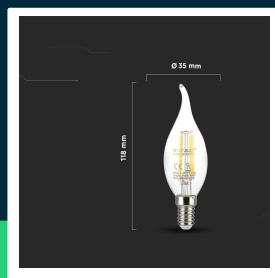

Żarówka LED V-TAC 4W filament E14 świeca płomyk VT-1997 3000K 400lm

SKU 214302 EAN 3800157683500 VT-1997

Produkty powiązane (SKU): 4302, 4429, 4430, 44291, 44301, 214429, 214430

SPECYFIKACJA TECHNICZNA

Moc	4W	Częstotliwość	50Hz	Opakowanie zbiorcze	100
Zamiennik mocy	35W	Współczynnik mocy	>0,4	Ilość na palecie	4800
Strumień (lm)	400 lm	CRI	80+	Marka	V-TAC
Barwa światła	Ciepła	Materiał	Szkoło	Gwarancja	2 lata
Temperatura barwowa	3000K	Kolor obudowy	Przezroczysta	Certyfikaty	CE, EMC, ROHS
Kąt świecenia	300°	Typ	Źródła światła	Wydajność lm/W	100 lm/W
Napięcie	230V	Ściemnianie	NIE	ETIM	EC001959
Symbol	SKU 214302	Klasa szczelności	IP20	Kod CN	8539 52 00
Kod kreskowy EAN	3800157683500	Czas zapłonu 100%	0.001s (natychmiast)	EPREL	1238757
Kod produktu	VT-1997	Ilość cykli wł/wył	15000		
Klasa energetyczna	F	Warunki pracy	-20st +45st		
Trzonek	E14	Rozmiar	35x118mm		
Kształt	Świeczka Płomyk	Waga produktu	0,02		
Typ modułu LED	Filament	Długość (opak.)	35mm		
Czas życia	>20000g	Szerokość (opak.)	35mm		
Napięcie wejściowe	220-240V	Wysokość (opak.)	120mm		

**Żarówka LED V-TAC 4W filament E14 świeca płomyk VT-1997
3000K 400lm**

SKU 214302 EAN 3800157683500 VT-1997

Produkty powiązane (SKU): 4302, 4429, 4430, 44291, 44301,
214429, 214430

Opis produktu

- Zużycie energii mniejsze o 80% w porównaniu do tradycyjnych źródeł światła
- Bardzo długi czas życia
- Brak promieniowania UV i IR
- Natychmiastowy start i 100% światła
- Niska temperatura pracy
- Bezpośredni zamiennik tradycyjnych źródeł światła