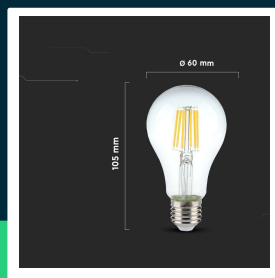

Żarówka LED V-TAC 10W filament E27 A67 VT-1981 4000K 1055lm

SKU 214411 EAN 3800157683746 VT-1981

Produkty powiązane (SKU): 4410, 4411, 4412, 214410, 214412, 2144101

SPECYFIKACJA TECHNICZNA

Moc	10W	Częstotliwość	50Hz	Wysokość (opak.)	105mm
Zamiennik mocy	75W	Współczynnik mocy	>0,5	Opakowanie zbiorcze	100
Strumień (lm)	1055 lm	CRI	80+	Marka	V-TAC
Barwa światła	Neutralna	Materiał	Szkło	Gwarancja	2 lata
Temperatura barwowa	4000K	Kolor obudowy	Przezroczysta	Certyfikaty	EMC, LVD, ROHS
Kąt świecenia	300°	Typ	Źródła światła	Wydajność lm/W	105 lm/W
Napięcie	230V	Ściemnianie	NIE	ETIM	EC001959
Symbol	SKU 214411	Klasa szczelności	IP20	Kod CN	8539 52 00
Kod kreskowy EAN	3800157683746	Czas zapłonu	0.001s (natychmiast)	EPREL	1238779
Kod produktu	VT-1981	Ilość cykli wł/wył	15000		
Klasa energetyczna	F	Warunki pracy	-20st +45st		
Trzonek	E27	Rozmiar	60x105mm		
Kształt	A60	Waga produktu	0,05		
Typ modułu LED	Filament	Objętość	0,000742628		
Czas życia	>20000g	Długość (opak.)	60mm		
Napięcie wejściowe	220-240V	Szerokość (opak.)	60mm		

**Żarówka LED V-TAC 10W filament E27 A67 VT-1981 4000K 1055lm**

SKU 214411 EAN 3800157683746 VT-1981

Produkty powiązane (SKU): 4410, 4411, 4412, 214410, 214412, 2144101

Opis produktu

- Zużycie energii o 80% mniejsze niż w standardowych żarówkach
- Niezwykle długa żywotność
- Brak promieniowania UV oraz promieniowania podczerwonego
- Natychmiastowy zapłon oraz 100% światła, brak czasu nagrzewania
- Niska moc cieplna
- Bezpośredni zamiennik tradycyjnych źródeł światła