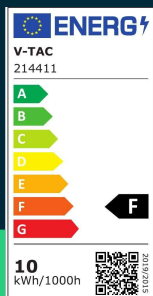

Żarówka LED V-TAC 10W filament E27 A67 VT-1981 4000K 1055lm

SKU 214411 EAN 3800157683746 VT-1981

Produkty powiązane (SKU): 4410, 4411, 4412, 214410, 214412, 2144101

SPECYFIKACJA TECHNICZNA

Moc	10W	Częstotliwość	50Hz	Wysokość (opak.)	105mm
Zamiennik mocy	75W	Współczynnik mocy	>0,5	Opakowanie zbiorcze	100
Strumień (lm)	1055 lm	CRI	80+	Marka	V-TAC
Barwa światła	Neutralna	Materiał	Szkło	Gwarancja	2 lata
Temperatura barwowa	4000K	Kolor obudowy	Przezroczysta	Certyfikaty	EMC, LVD, ROHS
Kąt świecenia	300°	Typ	Źródła światła	Wydajność lm/W	105 lm/W
Napięcie	230V	Ściemnianie	NIE	ETIM	EC001959
Symbol	SKU 214411	Klasa szczelności	IP20	Kod CN	8539 52 00
Kod kreskowy EAN	3800157683746	Czas zapłonu	0.001s (natychmiast)	EPREL	1238779
Kod produktu	VT-1981	Ilość cykli wł/wył	15000		
Klasa energetyczna	F	Warunki pracy	-20st +45st		
Trzonek	E27	Rozmiar	60x105mm		
Kształt	A60	Waga produktu	0,05		
Typ modułu LED	Filament	Objętość	0,000742628		
Czas życia	>20000g	Długość (opak.)	60mm		
Napięcie wejściowe	220-240V	Szerokość (opak.)	60mm		

**Żarówka LED V-TAC 10W filament E27 A67 VT-1981 4000K 1055lm**

SKU 214411 EAN 3800157683746 VT-1981

Produkty powiązane (SKU): 4410, 4411, 4412, 214410, 214412, 2144101

Opis produktu

- Zużycie energii o 80% mniejsze niż w standardowych żarówkach
- Niezwykle długa żywotność
- Brak promieniowania UV oraz promieniowania podczerwonego
- Natychmiastowy zapłon oraz 100% światła, brak czasu nagrzewania
- Niska moc cieplna
- Bezpośredni zamiennik tradycyjnych źródeł światła