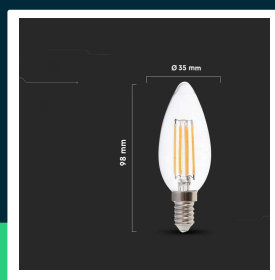

**Żarówka LED V-TAC 4W filament E14 świeca VT-1986
 4000K 400lm**

SKU 214413 EAN 3800157683487 VT-1986

Produkty powiązane (SKU): 4301, 4333, 4413, 4414, 43011, 44141, 214301, 214414

SPECYFIKACJA TECHNICZNA

Moc	4W	Częstotliwość	50Hz	Wysokość (opak.)	100mm
Zamiennik mocy	35W	Współczynnik mocy	>0,4	Opakowanie zbiorcze	200
Strumień (lm)	400 lm	CRI	80+	Ilość na palecie	7000
Barwa światła	Neutralna	Materiał	Szkoło	Marka	V-TAC
Temperatura barwowa	4000K	Kolor obudowy	Przezroczysta	Gwarancja	2 lata
Kąt świecenia	300°	Typ	Źródła światła	Certyfikaty	CE, EMC, ROHS
Napięcie	230V	Ściemnianie	NIE	Wydajność lm/W	100 lm/W
Symbol	SKU 214413	Klasa szczelności	IP20	ETIM	ECO01959
Kod kreskowy EAN	3800157683487	Czas zapłonu	0.001s (natychmiast)	Kod CN	8539 52 00
Kod produktu	VT-1986	Ilość cykli wł/wył	15000	EPREL	1238755
Klasa energetyczna	F	Warunki pracy	-20st +45st		
Trzonek	E14	Rozmiar	35x98mm		
Kształt	Świeczka	Waga produktu	0,02		
Typ modułu LED	Filament	Objętość	0,000192		
Czas życia	>20000g	Długość (opak.)	35mm		
Napięcie wejściowe	220-240V	Szerokość (opak.)	35mm		

**Żarówka LED V-TAC 4W filament E14 świeca VT-1986
4000K 400lm**

SKU 214413 EAN 3800157683487 VT-1986

Produkty powiązane (SKU): 4301, 4333, 4413, 4414, 43011, 44141,
214301, 214414

Opis produktu

- Zużycie energii mniejsze o 80% w porównaniu do tradycyjnych źródeł światła
- Bardzo długi czas życia
- Brak promieniowania UV i IR
- Natychmiastowy start i 100% światła
- Niska temperatura pracy
- Bezpośredni zamiennik tradycyjnych źródeł światła