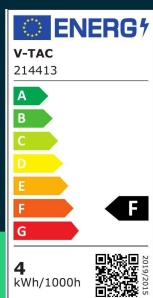

**Żarówka LED V-TAC 4W filament E14 świeca VT-1986
 4000K 400lm**

SKU 214413 EAN 3800157683487 VT-1986

Produkty powiązane (SKU): 4301, 4333, 4413, 4414, 43011, 44141, 214301, 214414

SPECYFIKACJA TECHNICZNA

Moc	4W	Częstotliwość	50Hz	Wysokość (opak.)	100mm
Zamiennik mocy	35W	Współczynnik mocy	>0,4	Opakowanie zbiorcze	200
Strumień (lm)	400 lm	CRI	80+	Ilość na palecie	7000
Barwa światła	Neutralna	Materiał	Szkoło	Marka	V-TAC
Temperatura barwowa	4000K	Kolor obudowy	Przezroczysta	Gwarancja	2 lata
Kąt świecenia	300°	Typ	Źródła światła	Certyfikaty	CE, EMC, ROHS
Napięcie	230V	Ściemnianie	NIE	Wydajność lm/W	100 lm/W
Symbol	SKU 214413	Klasa szczelności	IP20	ETIM	ECO01959
Kod kreskowy EAN	3800157683487	Czas zapłonu	0.001s (natychmiast)	Kod CN	8539 52 00
Kod produktu	VT-1986	Ilość cykli wł/wył	15000	EPREL	1238755
Klasa energetyczna	F	Warunki pracy	-20st +45st		
Trzonek	E14	Rozmiar	35x98mm		
Kształt	Świeczka	Waga produktu	0,02		
Typ modułu LED	Filament	Objętość	0,000192		
Czas życia	>20000g	Długość (opak.)	35mm		
Napięcie wejściowe	220-240V	Szerokość (opak.)	35mm		