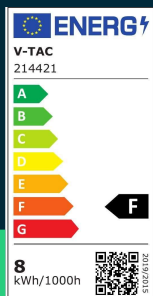

**Żarówka LED V-TAC 8W E27 filament bursztyn vintage ST64  
VT-1968 2200K 720lm**

SKU 214421 EAN 3800157683715 VT-1968

Produkty powiązane (SKU): 4421

**SPECYFIKACJA TECHNICZNA**

Moc	8W	Częstotliwość	50Hz	Wysokość (opak.)	150mm
Zamiennik mocy	55W	Współczynnik mocy	>0,5	Opakowanie zbiorcze	100
Strumień (lm)	720 lm	CRI	80+	Ilość na palecie	1500
Barwa światła	Ciepła	Materiał	Szkoło	Marka	V-TAC
Temperatura barwowa	2200K	Kolor obudowy	Bursztyn	Gwarancja	2 lata
Kąt świecenia	300°	Typ	Źródła światła	Certyfikaty	CE, EMC, ROHS
Napięcie	230V	Ściemnianie	NIE	Wydajność lm/W	90 lm/W
Symbol	SKU 214421	Czas zapłonu	0.001s (natychmiast)	ETIM	EC001959
Kod kreskowy EAN	3800157683715	Stabilność kolorów	<6	Kod CN	8539 52 00
Kod produktu	VT-1968	Ilość cykli wł/wył	15000	EPREL	1238776
Klasa energetyczna	F	Warunki pracy	-20st +45st		
Trzonek	E27	Rozmiar	64x138mm		
Kształt	ST64	Waga produktu	0,09		
Typ modułu LED	Filament	Objętość	0,000612625		
Czas życia	>20000g	Długość (opak.)	66mm		
Napięcie wejściowe	220-240V	Szerokość (opak.)	66mm		