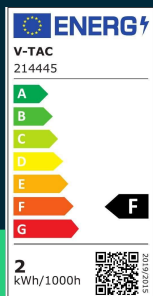

Żarówka LED V-TAC 2W filament E14 ST26 VT-1952 4000K 200lm

SKU 214445 EAN 3800157683760 VT-1952

Produkty powiązane (SKU): 4444, 4445, 4446, 214444, 214446

SPECYFIKACJA TECHNICZNA

Moc	2W	Częstotliwość	50Hz	Wysokość (opak.)	65mm
Zamiennik mocy	25W	Współczynnik mocy	>0,4	Opakowanie zbiorcze	200
Strumień (lm)	200 lm	CRI	80+	Ilość na palecie	10000
Barwa światła	Neutralna	Materiał	Szkło	Marka	V-TAC
Temperatura barwowa	4000K	Kolor obudowy	Przezroczysta	Gwarancja	2 lata
Kąt świecenia	300°	Typ	Źródła światła	Certyfikaty	CE, EMC, ROHS
Napięcie	230V	Ściemnianie	NIE	Wydajność lm/W	100 lm/W
Symbol	SKU 214445	Klasa szczelności	IP20	ETIM	ECO01959
Kod kreskowy EAN	3800157683760	Czas zapłonu 100%	0.001s (natychmiast)	Kod CN	8539 52 00
Kod produktu	VT-1952	Stabilność kolorów	<6	EPREL	1238781
Klasa energetyczna	F	Ilość cykli wł/wył	15000		
Trzonek	E14	Warunki pracy	-20st +45st		
Kształt	ST26	Rozmiar	26x64mm		
Typ modułu LED	Filament	Waga produktu	0,014		
Czas życia	>20000g	Długość (opak.)	28mm		
Napięcie wejściowe	220-240V	Szerokość (opak.)	28mm		

**Żarówka LED V-TAC 2W filament E14 ST26 VT-1952 4000K 200lm**

SKU 214445 EAN 3800157683760 VT-1952

Produkty powiązane (SKU): 4444, 4445, 4446, 214444, 214446

Opis produktu

- Miniaturowa żarówka LED Filament
- Zużycie energii mniejsze o 80% w porównaniu do tradycyjnych źródeł światła
- Bardzo długi czas życia
- Brak promieniowania UV i IR
- Natychmiastowy start i 100% światła
- Niska temperatura pracy
- Bezpośredni zamiennik tradycyjnych źródeł światła