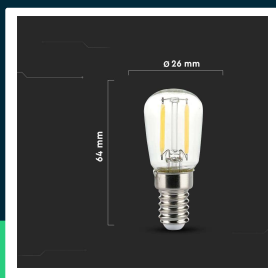

Żarówka LED V-TAC 2W filament E14 ST26 VT-1952 4000K 200lm

SKU 214445 EAN 3800157683760 VT-1952

Produkty powiązane (SKU): 4444, 4445, 4446, 214444, 214446

SPECYFIKACJA TECHNICZNA

Moc	2W	Częstotliwość	50Hz	Wysokość (opak.)	65mm
Zamiennik mocy	25W	Współczynnik mocy	>0,4	Opakowanie zbiorcze	200
Strumień (lm)	200 lm	CRI	80+	Ilość na palecie	10000
Barwa światła	Neutralna	Materiał	Szkło	Marka	V-TAC
Temperatura barwowa	4000K	Kolor obudowy	Przezroczysta	Gwarancja	2 lata
Kąt świecenia	300°	Typ	Źródła światła	Certyfikaty	CE, EMC, ROHS
Napięcie	230V	Ściemnianie	NIE	Wydajność lm/W	100 lm/W
Symbol	SKU 214445	Klasa szczelności	IP20	ETIM	ECO01959
Kod kreskowy EAN	3800157683760	Czas zapłonu 100%	0.001s (natychmiast)	Kod CN	8539 52 00
Kod produktu	VT-1952	Stabilność kolorów	<6	EPREL	1238781
Klasa energetyczna	F	Ilość cykli wł/wył	15000		
Trzonek	E14	Warunki pracy	-20st +45st		
Kształt	ST26	Rozmiar	26x64mm		
Typ modułu LED	Filament	Waga produktu	0,014		
Czas życia	>20000g	Długość (opak.)	28mm		
Napięcie wejściowe	220-240V	Szerokość (opak.)	28mm		

**Żarówka LED V-TAC 2W filament E14 ST26 VT-1952 4000K 200lm**

SKU 214445 EAN 3800157683760 VT-1952

Produkty powiązane (SKU): 4444, 4445, 4446, 214444, 214446

Opis produktu

- Miniaturowa żarówka LED Filament
- Zużycie energii mniejsze o 80% w porównaniu do tradycyjnych źródeł światła
- Bardzo długi czas życia
- Brak promieniowania UV i IR
- Natychmiastowy start i 100% światła
- Niska temperatura pracy
- Bezpośredni zamiennik tradycyjnych źródeł światła