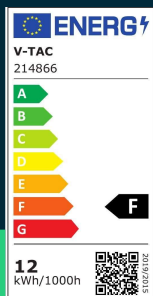

**Panel LED V-TAC premium downlight 12W kwadrat 170x170
VT-1207 2700K 1160lm**

SKU 214866 EAN 3800157686150 VT-1207

Produkty powiązane (SKU): 4857, 4858, 4859, 4866, 4867, 4868, 48599, 48689, 214867, 214857, 214858, 214859, 214868

SPECYFIKACJA TECHNICZNA

Moc	12W	Napięcie wejściowe	AC:85-265V, 50/60Hz	Objętość	0,001371
Zamiennik mocy	48W	Częstotliwość	50/60Hz	Długość (opak.)	215mm
Strumień (lm)	1160 lm	Współczynnik mocy	>0,8	Szerokość (opak.)	180mm
Barwa światła	Ciepła	CRI	80+	Wysokość (opak.)	25mm
Temperatura barwowa	2700K	Materiał	Aluminium	Opakowanie zbiorcze	20
Kąt świecenia	120°	Kolor obudowy	Biały	Ilość na palecie	1080
Napięcie	230V	Typ	Wpuszczany	Marka	V-TAC
Symbol	SKU 214866	Ściemnianie	NIE	Gwarancja	2 lata
Kod kreskowy EAN	3800157686150	Klasa szczelności	IP20	Certyfikaty	CE, EMC, ROHS
Kod produktu	VT-1207	Czas zapłonu 100%	0.001s (natychmiast)	Wydajność lm/W	95 lm/W
Seria	Downlight	Stabilność kolorów	<6	ETIM	ECO02892
Klasa energetyczna	F	Ilość cykli wł/wył	>15000	Kod CN	8539 51 00
Trzonek	Oprawa zintegrowana LED	Warunki pracy	-20st +45st	EPREL	1320024
Kształt	Kwadrat	Rozmiar	170x170x12mm		
Typ modułu LED	SMD	Rozmiar montażowy	155x155mm		

Opis produktu

- Panel LED V-TAC to najlepsze oraz innowacyjne rozwiązanie oświetleniowe dla każdego
- Współczesne i nowoczesne wzornictwo
- Brak tętnień i migotania
- Odporność na uszkodzenia
- Brak promieniowania podczerwonego, nie wabi insektów
- Łatwa instalacja
- Brak zawartości ołowiu i rtęci
- Produkt przyjazny środowisku