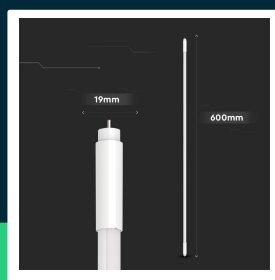

**Tuba świetłowska LED V-TAC T5 8W 549mm VT-6005  
 4000K 880lm**

SKU 216318 EAN 3800170209336 VT-6005

Produkty powiązane (SKU): 6318, 6319, 216319

**SPECYFIKACJA TECHNICZNA**

Moc	8W	Napięcie wejściowe	AC:220-240V, 50Hz	Waga produktu	0,115
Zamiennik mocy	14W	Częstotliwość	50/60Hz	Objętość	0,000665
Strumień (lm)	880 lm	Współczynnik mocy	>0,7	Długość (opak.)	590mm
Barwa światła	Neutralna	CRI	80+	Szerokość (opak.)	20mm
Temperatura barwowa	4000K	Materiał	Szkoło	Wysokość (opak.)	20mm
Kąt świecenia	160°	Typ	Świetłówki LED	Opakowanie zbiorcze	25
Napięcie	230V	Ściemnianie	NIE	Ilość na palecie	1500
Symbol	SKU 216318	Klasa szczelności	IP20	Marka	V-TAC
Kod kreskowy EAN	3800170209336	Rotacja	NIE	Gwarancja	2 lata
Kod produktu	VT-6005	Czas zapłonu 100%	0.001s (natychmiast)	Certyfikaty	CE, EMC, ROHS
Seria	Tuby LED	Stabilność kolorów	<6	Wydajność lm/W	110 lm/W
Klasa energetyczna	E	Ilość cykli wł/wył	>15000	ETIM	EC001959
Trzonek	G5	Warunki pracy	-20st +40st	Kod CN	8539 52 00
Kształt	T5	Rozmiar	18,4x549mm	EPREL	1575750
Typ modułu LED	SMD	Rozmiar montażowy	590x23x23mm		
Opakowanie	20000+	Długość	400mm		

**Tuba świetłówka LED V-TAC T5 8W 549mm VT-6005  
4000K 880lm**

SKU 216318 EAN 3800170209336 VT-6005

Produkty powiązane (SKU): 6318, 6319, 216319