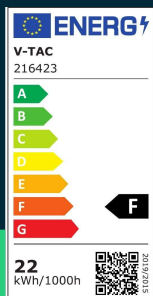

**Panel LED V-TAC premium downlight 22W okrągły fi240  
 VT-2207RD-N 4000K 2265lm**

SKU 216423 EAN 3800157686242 VT-2207RD-N

Produkty powiązane (SKU): ---

**SPECYFIKACJA TECHNICZNA**

Moc	22W	Współczynnik mocy	>0,7	Wysokość (opak.)	30mm
Strumień (lm)	2265 lm	CRI	80+	Opakowanie zbiorcze	20
Barwa światła	Neutralna	Materiał	Aluminium	Marka	V-TAC
Temperatura barwowa	4000K	Kolor obudowy	Biały	Gwarancja	2 lata
Kąt świecenia	120°	Typ	Wpuszczany	Certyfikaty	CE, EMC, ROHS
Napięcie	230V	Ściemnianie	NIE	Wydajność lm/W	105 lm/W
Symbol	SKU 216423	Klasa szczelności	IP20	ETIM	ECO02892
Kod kreskowy EAN	3800157686242	Czas zapłonu 100%	0.001s (natychmiast)	Kod CN	8539 51 00
Kod produktu	VT-2207RD-N	Ilość cykli wł/wył	>15000	EPREL	1359513
Seria	Downlight	Warunki pracy	-20st +45st		
Klasa energetyczna	F	Rozmiar	240x12mm		
Trzonek	Oprawa zintegrowana LED	Rozmiar montażowy	220mm		
Kształt	Okrągły	Średnica	24cm		
Typ modułu LED	SMD	Waga produktu	0,59		
Czas życia	20000g	Długość (opak.)	290mm		
Napięcie wejściowe	AC:100-240V, 50/60Hz	Szerokość (opak.)	250mm		

**Panel LED V-TAC premium downlight 22W okrągły fi240  
VT-2207RD-N 4000K 2265lm**

SKU 216423 EAN 3800157686242 VT-2207RD-N

Produkty powiązane (SKU): ---