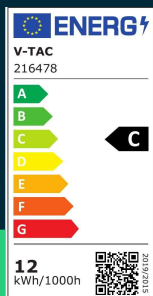

**Tuba świetłowska LED T8 V-TAC 12W 120cm nano plastic 160Lm/W VT-1612 4000K 1920lm 5 lat gwarancji**

SKU 216478 EAN 3800157687317 VT-1612

Produkty powiązane (SKU): 6477, 6478, 6479, 216477, 216479

## SPECYFIKACJA TECHNICZNA

Moc	12W	Napięcie wejściowe	220-240V	Długość (opak.)	1258mm
Zamiennik mocy	36W	Częstotliwość	50Hz	Szerokość (opak.)	29mm
Strumień (lm)	1920 lm	Współczynnik mocy	>0,9	Wysokość (opak.)	29mm
Barwa światła	Neutralna	CRI	80+	Opakowanie zbiorcze	25
Temperatura barwowa	4000K	Materiał	Nano Tworzywo	Marka	V-TAC
Kąt świecenia	160°	Typ	Świetłówki LED	Gwarancja	5 lat
Napięcie	230V	Ściemnianie	NIE	Certyfikaty	CE, EMC, ROHS
Symbol	SKU 216478	Klasa szczelności	IP20	Wydajność lm/W	160 lm/W
Kod kreskowy EAN	3800157687317	Rotacja	NIE	ETIM	EC001959
Kod produktu	VT-1612	Czas zapłonu 100%	0.001s (natychmiast)	Kod CN	8539 52 00
Seria	Tuby LED	Stabilność kolorów	<6	EPREL	1286814
Klasa energetyczna	C	Ilość cykli wł/wył	>15000		
Trzonek	G13	Warunki pracy	-20st +45st		
Kształt	T8	Rozmiar	1200x27,9mm		
Typ modułu LED	SMD	Długość	120cm		
Czas życia	30000g	Waga produktu	0,177		

## Opis produktu

- 5 Lat Gwarancji
- Bardzo wysoka skuteczność świetlna 160lm/W
- Wysoka trwałość 30.000h
- Wysoka klasa energetyczna
- Wykonana z NANO Tworzywa. Nano Tworzywo to większa przepuszczalność świetlna oraz trwałość niż PC oraz szkło
- NANO Tworzywo to przepuszczalność świetlna dochodząca do 92% . To znacznie więcej niż PC oraz szkło
- Grubość tuby z tworzywa sztucznego NANO wynosi zaledwie 0,4 do 0,5 mm
- NANO Tworzywo to idealna równomierność światła
- Dostępne długości 60 cm, 120 cm, 150 cm