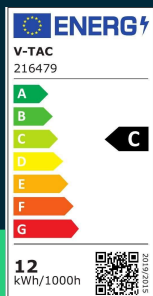

SPECYFIKACJA TECHNICZNA

Moc	12W	Napięcie wejściowe	220-240V	Długość (opak.)	1258mm
Zamiennik mocy	36W	Częstotliwość	50Hz	Szerokość (opak.)	29mm
Strumień (lm)	1920 lm	Współczynnik mocy	>0,9	Wysokość (opak.)	29mm
Barwa światła	Zimna	CRI	80+	Opakowanie zbiorcze	25
Temperatura barwowa	6400K	Materiał	Nano Tworzywo	Marka	V-TAC
Kąt świecenia	160°	Typ	Świetłówki LED	Gwarancja	5 lat
Napięcie	230V	Ściemnianie	NIE	Certyfikaty	CE, EMC, ROHS
Symbol	SKU 216479	Klasa szczelności	IP20	Wydajność lm/W	160 lm/W
Kod kreskowy EAN	3800157687324	Rotacja	NIE	ETIM	EC001959
Kod produktu	VT-1612	Czas zapłonu 100%	0.001s (natychmiast)	Kod CN	8539 52 00
Seria	Tuby LED	Stabilność kolorów	<6	EPREL	1286815
Klasa energetyczna	C	Ilość cykli wł/wył	>15000		
Trzonek	G13	Warunki pracy	-20st +45st		
Kształt	T8	Rozmiar	1200x27,9mm		
Typ modułu LED	SMD	Długość	120cm		
Czas życia	30000g	Waga produktu	0,177