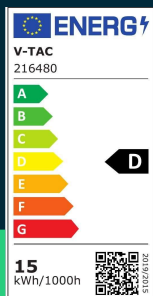

## SPECYFIKACJA TECHNICZNA

Moc	15W	Napięcie wejściowe	220-240V	Długość (opak.)	1558mm
Zamiennik mocy	58W	Częstotliwość	50Hz	Szerokość (opak.)	29mm
Strumień (lm)	2150 lm	Współczynnik mocy	>0,9	Wysokość (opak.)	29mm
Barwa światła	Ciepła	CRI	80+	Opakowanie zbiorcze	25
Temperatura barwowa	3000K	Materiał	Nano Tworzywo	Marka	V-TAC
Kąt świecenia	160°	Typ	Świetłówki LED	Gwarancja	5 lat
Napięcie	230V	Ściemnianie	NIE	Certyfikaty	CE, EMC, ROHS
Symbol	SKU 216480	Klasa szczelności	IP20	Wydajność lm/W	145 lm/W
Kod kreskowy EAN	3800157687331	Rotacja	NIE	ETIM	EC001959
Kod produktu	VT-1615	Czas zapłonu 100%	0.001s (natychmiast)	Kod CN	8539 52 00
Seria	Tuby LED	Stabilność kolorów	<6	EPREL	1286816
Klasa energetyczna	D	Ilość cykli wł/wył	>15000		
Trzonek	G13	Warunki pracy	-20st +45st		
Kształt	T8	Rozmiar	1500x27,9mm		
Typ modułu LED	SMD	Długość	150cm		
Czas życia	30000g	Waga produktu	0,228		

## Opis produktu

- 5 Lat Gwarancji
- Bardzo wysoka skuteczność świetlna 160lm/W
- Wysoka trwałość 30.000h
- Wysoka klasa energetyczna
- Wykonana z NANO Tworzywa. Nano Tworzywo to większa przepuszczalność świetlna oraz trwałość niż PC oraz szkło
- NANO Tworzywo to przepuszczalność świetlna dochodząca do 92% . To znacznie więcej niż PC oraz szkło
- Grubość tuby z tworzywa sztucznego NANO wynosi zaledwie 0,4 do 0,5 mm
- NANO Tworzywo to idealna równomierność światła
- Dostępne długości 60 cm, 120 cm, 150 cm