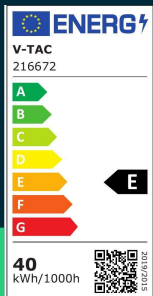

**Panel LED V-TAC 40W 60x60 120Lm/W slim VT-6340
6500K 4950lm**

SKU 216672 EAN 3800157680189 VT-6340

Produkty powiązane (SKU): 216671

SPECYFIKACJA TECHNICZNA

Moc	40W	Częstotliwość	50/60Hz	Opakowanie zbiorcze	6
Strumień (lm)	4950 lm	Współczynnik mocy	>0,9	Marka	V-TAC
Barwa światła	Zimna	CRI	80+	Gwarancja	2 lata
Temperatura barwowa	6500K	Kolor obudowy	Biały	Certyfikaty	CE, EMC, ROHS
Kąt świecenia	120°	Typ	Ramka/Podtynek	Wydajność lm/W	125 lm/W
Napięcie	230V	Ściemnianie	NIE	ETIM	ECO02892
Symbol	SKU 216672	Klasa szczelności	IP20	Kod CN	8539 51 00
Kod kreskowy EAN	3800157680189	Czas zapłonu 100%	0.001s (natychmiast)	EPREL	1104872
Kod produktu	VT-6340	Stabilność kolorów	<9		
Seria	Oświetlenie sufitowe	Ilość cykli wł/wył	>15000		
Klasa energetyczna	E	Warunki pracy	-20st +40st		
Trzonek	Oprawa zintegrowana LED	Rozmiar	595x595x9mm		
Kształt	Kwadrat	Waga produktu	2,32		
Typ modułu LED	SMD	Długość (opak.)	665mm		
Czas życia	25000g	Szerokość (opak.)	630mm		
Napięcie wejściowe	220-240V	Wysokość (opak.)	135mm		

**Panel LED V-TAC 40W 60x60 120Lm/W slim VT-6340
6500K 4950lm**

SKU 216672 EAN 3800157680189 VT-6340

Produkty powiązane (SKU): 216671

Opis produktu

- Wysoka wydajność 120lm/W
- Ultra cienka konstrukcja, grubość tylko 9mm
- Współczynnik mocy (cos fi) poniżej 0,90
- Współczynnik oddawania barw - CRI: Ra> 80
- Solidne śruby montażowe, umożliwiające montaż panelu za pomocą sprężyn
- Odporność na uszkodzenia
- Brak promieniowania podczerwonego, nie wabi insektów
- Łatwa instalacja
- Brak zawartości ołowiu i rtęci
- Produkt przyjazny środowisku
- Możliwość zwieszenia za pomocą akcesoryjnych linek V-TAC SKU 6018 (dostępne osobno)
- Możliwość wyposażenia w zasilacz umożliwiający ściemnianie
- Możliwość wyposażenia oprawy w moduł awaryjny 3 godzinny wraz polskim certyfikatem dopuszczającym