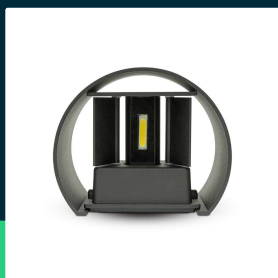

Oprawa ścienna 5W V-TAC góra dół regulowana czarny okrągły IP65 BRIDGELUX VT-756-B 4000K 700lm

SKU 217090 EAN 3800157678339 VT-756-B

Produkty powiązane (SKU): 217081

SPECYFIKACJA TECHNICZNA

Moc	5W	Napięcie wejściowe	100-240V	Długość (opak.)	150mm
Zamiennik mocy	50W	Częstotliwość	50/60Hz	Szerokość (opak.)	120mm
Strumień (lm)	700 lm	Współczynnik mocy	>0,4	Wysokość (opak.)	110mm
Barwa światła	Neutralna	CRI	80+	Opakowanie zbiorcze	20
Temperatura barwowa	4000K	Materiał	Aluminium	Ilość na palecie	500
Kąt świecenia	0-120° Regulowany	Kolor obudowy	Czarny	Marka	V-TAC
Napięcie	230V	Typ	Ścienne	Gwarancja	2 lata
Symbol	SKU 217090	Ściemnianie	NIE	Certyfikaty	CE, EMC
Kod kreskowy EAN	3800157678339	Klasa szczelności	IP65	Wydajność lm/W	140 lm/W
Kod produktu	VT-756-B	Czas zapłonu 100%	0.001s (natychmiast)	Dodatkowe informacje	Regulowane przesłony 0-120st
Seria	Kinkiety	Stabilność kolorów	<6	ETIM	ECO02892
Klasa energetyczna	E	Ilość cykli wł/wył	15000	Kod CN	8539 51 00
Trzonek	Oprawa zintegrowana LED	Warunki pracy	-20st +45st	EPREL	1133400
Kształt	Okrągły	Rozmiar	140x100x115mm		
Typ modułu LED	Bridgelux Chip	Waga produktu	0,805		

**Oprawa ścienna 5W V-TAC góra dół regulowana czarna okrągły IP65 BRIDGELUX VT-756-B 4000K 700lm**

SKU 217090 EAN 3800157678339 VT-756-B

Produkty powiązane (SKU): 217081

Opis produktu

- Wysokiej jakości Chip LED Bridgelux
- Nowoczesna iluminacja elewacji oraz ścian
- Regulacja kąta światła w zakresie 5-120st za pomocą ruchomych przesłon
- Klasa szczelności IP65
- Dostępne barwy światła 3000K oraz 4000K
- Wysokiej jakości korpus aluminiowy
- Dostępne w opcji kolorystycznej czarnej, białej oraz szarej
- Wymiary 140x115x100mm
- Łatwa instalacja