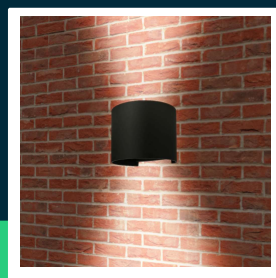

Oprawa ścienna 5W V-TAC góra dół regulowana czarny okrągły IP65 BRIDGELUX VT-756-B 4000K 700lm

SKU 217090 EAN 3800157678339 VT-756-B

Produkty powiązane (SKU): 217081

SPECYFIKACJA TECHNICZNA

Moc	5W	Napięcie wejściowe	100-240V	Długość (opak.)	150mm
Zamiennik mocy	50W	Częstotliwość	50/60Hz	Szerokość (opak.)	120mm
Strumień (lm)	700 lm	Współczynnik mocy	>0,4	Wysokość (opak.)	110mm
Barwa światła	Neutralna	CRI	80+	Opakowanie zbiorcze	20
Temperatura barwowa	4000K	Materiał	Aluminium	Ilość na palecie	500
Kąt świecenia	0-120° Regulowany	Kolor obudowy	Czarny	Marka	V-TAC
Napięcie	230V	Typ	Ścienne	Gwarancja	2 lata
Symbol	SKU 217090	Ściemnianie	NIE	Certyfikaty	CE, EMC
Kod kreskowy EAN	3800157678339	Klasa szczelności	IP65	Wydajność lm/W	140 lm/W
Kod produktu	VT-756-B	Czas zapłonu 100%	0.001s (natychmiast)	Dodatkowe informacje	Regulowane przesłony 0-120st
Seria	Kinkiety	Stabilność kolorów	<6	ETIM	ECO02892
Klasa energetyczna	E	Ilość cykli wł/wył	15000	Kod CN	8539 51 00
Trzonek	Oprawa zintegrowana LED	Warunki pracy	-20st +45st	EPREL	1133400
Kształt	Okrągły	Rozmiar	140x100x115mm		
Typ modułu LED	Bridgelux Chip	Waga produktu	0,805		

**Oprawa ścienna 5W V-TAC góra dół regulowana czarna okrągły IP65 BRIDGELUX VT-756-B 4000K 700lm**

SKU 217090 EAN 3800157678339 VT-756-B

Produkty powiązane (SKU): 217081

Opis produktu

- Wysokiej jakości Chip LED Bridgelux
- Nowoczesna iluminacja elewacji oraz ścian
- Regulacja kąta światła w zakresie 5-120st za pomocą ruchomych przesłon
- Klasa szczelności IP65
- Dostępne barwy światła 3000K oraz 4000K
- Wysokiej jakości korpus aluminiowy
- Dostępne w opcji kolorystycznej czarnej, białej oraz szarej
- Wymiary 140x115x100mm
- Łatwa instalacja