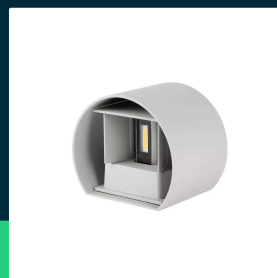

Oprawa ścienna 6W V-TAC góra dół regulowana szary okrągły IP65 BRIDGELUX VT-756 4000K 700lm

SKU 217092 EAN 3800170221352 VT-756

Produkty powiązane (SKU): 7081, 7082, 7090, 7091, 7083, 7092, 217091

SPECYFIKACJA TECHNICZNA

Moc	5W	Napięcie wejściowe	AC:220-240V, 50Hz	Wysokość (opak.)	110mm
Zamiennik mocy	50W	Częstotliwość	50/60Hz	Opakowanie zbiorcze	20
Strumień (lm)	700 lm	CRI	80+	Ilość na palecie	500
Barwa światła	Neutralna	Materiał	Aluminium	Marka	V-TAC
Temperatura barwowa	4000K	Kolor obudowy	Szary	Gwarancja	2 lata
Kąt świecenia	0-120° Regulowany	Typ	Ścienne	Certyfikaty	CE, EMC
Napięcie	230V	Ściemnianie	NIE	Wydajność lm/W	140 lm/W
Symbol	SKU 217092	Klasa szczelności	IP65	Dodatkowe informacje	Regulowane przesłony 0-120st
Kod kreskowy EAN	3800170221352	Czas zapłonu 100%	0.001s (natychmiast)	ETIM	ECO02892
Kod produktu	VT-756	Ilość cykli wł/wył	>15000	Kod CN	8539 51 00
Seria	Kinkiety	Warunki pracy	-20st +45st	EPREL	1982212
Klasa energetyczna	E	Rozmiar	140x115x100mm		
Trzonek	Oprawa zintegrowana LED	Waga produktu	0,76		
Kształt	Okrągły	Objętość	0,00238		
Typ modułu LED	Bridgelux Chip	Długość (opak.)	150mm		
Czas życia	20000g	Szerokość (opak.)	120mm		

**Oprawa ścienna 6W V-TAC góra dół regulowana szary okrągły IP65 BRIDGELUX VT-756 4000K 700lm**

SKU 217092 EAN 3800170221352 VT-756

Produkty powiązane (SKU): 7081, 7082, 7090, 7091, 7083, 7092, 217091

Opis produktu

- Wysokiej jakości Chip LED Bridgelux
- Nowoczesna iluminacja elewacji oraz ścian
- Regulacja kąta światła w zakresie 5-120st za pomocą ruchomych przesłon
- Klasa szczelności IP65
- Dostępne barwy światła 3000K oraz 4000K
- Wysokiej jakości korpus aluminiowy
- Dostępne w opcji kolorystycznej czarnej, białej oraz szarej
- Wymiary 140x115x100mm
- Łatwa instalacja