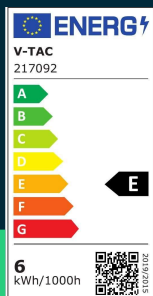

Oprawa ścienna 6W V-TAC góra dół regulowana szary okrągły IP65 BRIDGELUX VT-756 4000K 700lm

SKU 217092 EAN 3800170221352 VT-756

Produkty powiązane (SKU): 7081, 7082, 7090, 7091, 7083, 7092, 217091

SPECYFIKACJA TECHNICZNA

Moc	5W	Napięcie wejściowe	AC:220-240V, 50Hz	Wysokość (opak.)	110mm
Zamiennik mocy	50W	Częstotliwość	50/60Hz	Opakowanie zbiorcze	20
Strumień (lm)	700 lm	CRI	80+	Ilość na palecie	500
Barwa światła	Neutralna	Materiał	Aluminium	Marka	V-TAC
Temperatura barwowa	4000K	Kolor obudowy	Szary	Gwarancja	2 lata
Kąt świecenia	0-120° Regulowany	Typ	Ścienne	Certyfikaty	CE, EMC
Napięcie	230V	Ściemnianie	NIE	Wydajność lm/W	140 lm/W
Symbol	SKU 217092	Klasa szczelności	IP65	Dodatkowe informacje	Regulowane przesłony 0-120st
Kod kreskowy EAN	3800170221352	Czas zapłonu 100%	0.001s (natychmiast)	ETIM	ECO02892
Kod produktu	VT-756	Ilość cykli wł/wył	>15000	Kod CN	8539 51 00
Seria	Kinkiety	Warunki pracy	-20st +45st	EPREL	1982212
Klasa energetyczna	E	Rozmiar	140x115x100mm		
Trzonek	Oprawa zintegrowana LED	Waga produktu	0,76		
Kształt	Okrągły	Objętość	0,00238		
Typ modułu LED	Bridgelux Chip	Długość (opak.)	150mm		
Czas życia	20000g	Szerokość (opak.)	120mm		

**Oprawa ścienna 6W V-TAC góra dół regulowana szary okrągły IP65 BRIDGELUX VT-756 4000K 700lm**

SKU 217092 EAN 3800170221352 VT-756

Produkty powiązane (SKU): 7081, 7082, 7090, 7091, 7083, 7092, 217091

Opis produktu

- Wysokiej jakości Chip LED Bridgelux
- Nowoczesna iluminacja elewacji oraz ścian
- Regulacja kąta światła w zakresie 5-120st za pomocą ruchomych przesłon
- Klasa szczelności IP65
- Dostępne barwy światła 3000K oraz 4000K
- Wysokiej jakości korpus aluminiowy
- Dostępne w opcji kolorystycznej czarnej, białej oraz szarej
- Wymiary 140x115x100mm
- Łatwa instalacja