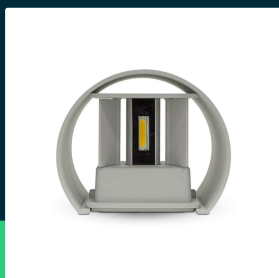

Oprawa ścienna 6W V-TAC góra dół regulowana szary okrągły IP65 BRIDGELUX VT-756 4000K 700lm

SKU 217092 EAN 3800170221352 VT-756

Produkty powiązane (SKU): 7081, 7082, 7090, 7091, 7083, 7092, 217091

SPECYFIKACJA TECHNICZNA

Moc	5W	Napięcie wejściowe	AC:220-240V, 50Hz	Wysokość (opak.)	110mm
Zamiennik mocy	50W	Częstotliwość	50/60Hz	Opakowanie zbiorcze	20
Strumień (lm)	700 lm	CRI	80+	Ilość na palecie	500
Barwa światła	Neutralna	Materiał	Aluminium	Marka	V-TAC
Temperatura barwowa	4000K	Kolor obudowy	Szary	Gwarancja	2 lata
Kąt świecenia	0-120° Regulowany	Typ	Ścienne	Certyfikaty	CE, EMC
Napięcie	230V	Ściemnianie	NIE	Wydajność lm/W	140 lm/W
Symbol	SKU 217092	Klasa szczelności	IP65	Dodatkowe informacje	Regulowane przesłony 0-120st
Kod kreskowy EAN	3800170221352	Czas zapłonu 100%	0.001s (natychmiast)	ETIM	ECO02892
Kod produktu	VT-756	Ilość cykli wł/wył	>15000	Kod CN	8539 51 00
Seria	Kinkiety	Warunki pracy	-20st +45st	EPREL	1982212
Klasa energetyczna	E	Rozmiar	140x115x100mm		
Trzonek	Oprawa zintegrowana LED	Waga produktu	0,76		
Kształt	Okrągły	Objętość	0,00238		
Typ modułu LED	Bridgelux Chip	Długość (opak.)	150mm		
Czas życia	20000g	Szerokość (opak.)	120mm		

**Oprawa ścienna 6W V-TAC góra dół regulowana szary okrągły IP65 BRIDGELUX VT-756 4000K 700lm**

SKU 217092 EAN 3800170221352 VT-756

Produkty powiązane (SKU): 7081, 7082, 7090, 7091, 7083, 7092, 217091

Opis produktu

- Wysokiej jakości Chip LED Bridgelux
- Nowoczesna iluminacja elewacji oraz ścian
- Regulacja kąta światła w zakresie 5-120st za pomocą ruchomych przesłon
- Klasa szczelności IP65
- Dostępne barwy światła 3000K oraz 4000K
- Wysokiej jakości korpus aluminiowy
- Dostępne w opcji kolorystycznej czarnej, białej oraz szarej
- Wymiary 140x115x100mm
- Łatwa instalacja