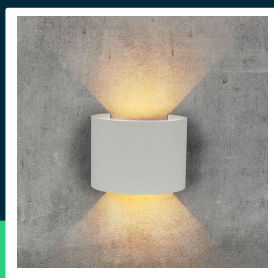

Oprawa ścienna 6W V-TAC góra dół regulowana szary okrągły IP65 BRIDGELUX VT-756 4000K 700lm

SKU 217092 EAN 3800170221352 VT-756

Produkty powiązane (SKU): 7081, 7082, 7090, 7091, 7083, 7092, 217091

SPECYFIKACJA TECHNICZNA

Moc	5W	Napięcie wejściowe	AC:220-240V, 50Hz	Wysokość (opak.)	110mm
Zamiennik mocy	50W	Częstotliwość	50/60Hz	Opakowanie zbiorcze	20
Strumień (lm)	700 lm	CRI	80+	Ilość na palecie	500
Barwa światła	Neutralna	Materiał	Aluminium	Marka	V-TAC
Temperatura barwowa	4000K	Kolor obudowy	Szary	Gwarancja	2 lata
Kąt świecenia	0-120° Regulowany	Typ	Ścienne	Certyfikaty	CE, EMC
Napięcie	230V	Ściemnianie	NIE	Wydajność lm/W	140 lm/W
Symbol	SKU 217092	Klasa szczelności	IP65	Dodatkowe informacje	Regulowane przesłony 0-120st
Kod kreskowy EAN	3800170221352	Czas zapłonu 100%	0.001s (natychmiast)	ETIM	ECO02892
Kod produktu	VT-756	Ilość cykli wł/wył	>15000	Kod CN	8539 51 00
Seria	Kinkiety	Warunki pracy	-20st +45st	EPREL	1982212
Klasa energetyczna	E	Rozmiar	140x115x100mm		
Trzonek	Oprawa zintegrowana LED	Waga produktu	0,76		
Kształt	Okrągły	Objętość	0,00238		
Typ modułu LED	Bridgelux Chip	Długość (opak.)	150mm		
Czas życia	20000g	Szerokość (opak.)	120mm		

**Oprawa ścienna 6W V-TAC góra dół regulowana szary okrągły IP65 BRIDGELUX VT-756 4000K 700lm**

SKU 217092 EAN 3800170221352 VT-756

Produkty powiązane (SKU): 7081, 7082, 7090, 7091, 7083, 7092, 217091

Opis produktu

- Wysokiej jakości Chip LED Bridgelux
- Nowoczesna iluminacja elewacji oraz ścian
- Regulacja kąta światła w zakresie 5-120st za pomocą ruchomych przesłon
- Klasa szczelności IP65
- Dostępne barwy światła 3000K oraz 4000K
- Wysokiej jakości korpus aluminiowy
- Dostępne w opcji kolorystycznej czarnej, białej oraz szarej
- Wymiary 140x115x100mm
- Łatwa instalacja