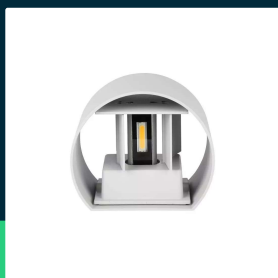

Oprawa ścienna 6W V-TAC góra dół regulowana szary okrągły IP65 BRIDGELUX VT-756 4000K 700lm

SKU 217092 EAN 3800170221352 VT-756

Produkty powiązane (SKU): 7081, 7082, 7090, 7091, 7083, 7092, 217091

SPECYFIKACJA TECHNICZNA

Moc	5W	Napięcie wejściowe	AC:220-240V, 50Hz	Wysokość (opak.)	110mm
Zamiennik mocy	50W	Częstotliwość	50/60Hz	Opakowanie zbiorcze	20
Strumień (lm)	700 lm	CRI	80+	Ilość na palecie	500
Barwa światła	Neutralna	Materiał	Aluminium	Marka	V-TAC
Temperatura barwowa	4000K	Kolor obudowy	Szary	Gwarancja	2 lata
Kąt świecenia	0-120° Regulowany	Typ	Ścienne	Certyfikaty	CE, EMC
Napięcie	230V	Ściemnianie	NIE	Wydajność lm/W	140 lm/W
Symbol	SKU 217092	Klasa szczelności	IP65	Dodatkowe informacje	Regulowane przesłony 0-120st
Kod kreskowy EAN	3800170221352	Czas zapłonu 100%	0.001s (natychmiast)	ETIM	ECO02892
Kod produktu	VT-756	Ilość cykli wł/wył	>15000	Kod CN	8539 51 00
Seria	Kinkiety	Warunki pracy	-20st +45st	EPREL	1982212
Klasa energetyczna	E	Rozmiar	140x115x100mm		
Trzonek	Oprawa zintegrowana LED	Waga produktu	0,76		
Kształt	Okrągły	Objętość	0,00238		
Typ modułu LED	Bridgelux Chip	Długość (opak.)	150mm		
Czas życia	20000g	Szerokość (opak.)	120mm		

**Oprawa ścienna 6W V-TAC góra dół regulowana szary okrągły IP65 BRIDGELUX VT-756 4000K 700lm**

SKU 217092 EAN 3800170221352 VT-756

Produkty powiązane (SKU): 7081, 7082, 7090, 7091, 7083, 7092, 217091

Opis produktu

- Wysokiej jakości Chip LED Bridgelux
- Nowoczesna iluminacja elewacji oraz ścian
- Regulacja kąta światła w zakresie 5-120st za pomocą ruchomych przesłon
- Klasa szczelności IP65
- Dostępne barwy światła 3000K oraz 4000K
- Wysokiej jakości korpus aluminiowy
- Dostępne w opcji kolorystycznej czarnej, białej oraz szarej
- Wymiary 140x115x100mm
- Łatwa instalacja