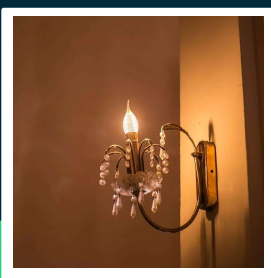

**Żarówka LED V-TAC 4W filament E14 świeca bursztyn płomyk twist VT-1947 2200K 350lm**

SKU 217116 EAN 3800157683777 VT-1947

Produkty powiązane (SKU): 7116

**SPECYFIKACJA TECHNICZNA**

Moc	4W	Częstotliwość	50/60Hz	Długość (opak.)	35mm
Zamiennik mocy	30W	Współczynnik mocy	>0,4	Szerokość (opak.)	35mm
Strumień (lm)	350 lm	CRI	80+	Wysokość (opak.)	120mm
Barwa światła	Ciepła	Materiał	Szkło	Opakowanie zbiorcze	100
Temperatura barwowa	2200K	Kolor obudowy	Bursztyn	Ilość na palecie	4800
Kąt świecenia	300°	Typ	Źródła światła	Marka	V-TAC
Napięcie	230V	Ściemnianie	NIE	Gwarancja	2 lata
Symbol	SKU 217116	Klasa szczelności	IP20	Certyfikaty	CE, EMC, ROHS
Kod kreskowy EAN	3800157683777	Czas zapłonu 100%	0.001s (natychmiast)	Wydajność lm/W	90 lm/W
Kod produktu	VT-1947	Stabilność kolorów	<6	Parametry	Bursztyn Płomyk Twist
Klasa energetyczna	F	Ilość cykli wł/wył	15000	ETIM	EC001959
Trzonek	E14	Warunki pracy	-20st +45st	Kod CN	8539 52 00
Kształt	Świecełka Płomyk	Współ. Utrzym. strumienia	0,7	EPREL	1238782
Typ modułu LED	Filament	Rozmiar	35x121mm		
Czas życia	20000g	Waga produktu	0,02		
Napięcie wejściowe	220-240V	Objętość	0,0001715		

**Żarówka LED V-TAC 4W filament E14 świeca bursztyn  
płomyk twist VT-1947 2200K 350lm**

SKU 217116    EAN 3800157683777    VT-1947

Produkty powiązane (SKU): 7116

## Opis produktu

- Zużycie energii mniejsze o 80% w porównaniu do tradycyjnych źródeł światła
- Bardzo długi czas życia
- Brak promieniowania UV i IR
- Natychmiastowy start i 100% światła
- Niska temperatura pracy
- Bezpośredni zamiennik tradycyjnych źródeł światła