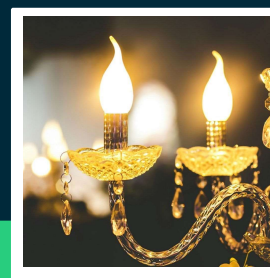

**Żarówka LED V-TAC 4W filament E14 świeca bursztyn płomyk twist VT-1947 2200K 350lm**

SKU 217116 EAN 3800157683777 VT-1947

Produkty powiązane (SKU): 7116

**SPECYFIKACJA TECHNICZNA**

Moc	4W	Częstotliwość	50/60Hz	Długość (opak.)	35mm
Zamiennik mocy	30W	Współczynnik mocy	>0,4	Szerokość (opak.)	35mm
Strumień (lm)	350 lm	CRI	80+	Wysokość (opak.)	120mm
Barwa światła	Ciepła	Materiał	Szkło	Opakowanie zbiorcze	100
Temperatura barwowa	2200K	Kolor obudowy	Bursztyn	Ilość na palecie	4800
Kąt świecenia	300°	Typ	Źródła światła	Marka	V-TAC
Napięcie	230V	Ściemnianie	NIE	Gwarancja	2 lata
Symbol	SKU 217116	Klasa szczelności	IP20	Certyfikaty	CE, EMC, ROHS
Kod kreskowy EAN	3800157683777	Czas zapłonu 100%	0.001s (natychmiast)	Wydajność lm/W	90 lm/W
Kod produktu	VT-1947	Stabilność kolorów	<6	Parametry	Bursztyn Płomyk Twist
Klasa energetyczna	F	Ilość cykli wł/wył	15000	ETIM	EC001959
Trzonek	E14	Warunki pracy	-20st +45st	Kod CN	8539 52 00
Kształt	Świecełka Płomyk	Współ. Utrzym. strumienia	0,7	EPREL	1238782
Typ modułu LED	Filament	Rozmiar	35x121mm		
Czas życia	20000g	Waga produktu	0,02		
Napięcie wejściowe	220-240V	Objętość	0,0001715		

**Żarówka LED V-TAC 4W filament E14 świeca bursztyn  
płomyk twist VT-1947 2200K 350lm**

SKU 217116    EAN 3800157683777    VT-1947

Produkty powiązane (SKU): 7116