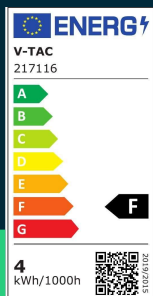

**Żarówka LED V-TAC 4W filament E14 świeca bursztyn płomyk twist VT-1947 2200K 350lm**

SKU 217116 EAN 3800157683777 VT-1947

Produkty powiązane (SKU): 7116

**SPECYFIKACJA TECHNICZNA**

Moc	4W	Częstotliwość	50/60Hz	Długość (opak.)	35mm
Zamiennik mocy	30W	Współczynnik mocy	>0,4	Szerokość (opak.)	35mm
Strumień (lm)	350 lm	CRI	80+	Wysokość (opak.)	120mm
Barwa światła	Ciepła	Materiał	Szkło	Opakowanie zbiorcze	100
Temperatura barwowa	2200K	Kolor obudowy	Bursztyn	Ilość na palecie	4800
Kąt świecenia	300°	Typ	Źródła światła	Marka	V-TAC
Napięcie	230V	Ściemnianie	NIE	Gwarancja	2 lata
Symbol	SKU 217116	Klasa szczelności	IP20	Certyfikaty	CE, EMC, ROHS
Kod kreskowy EAN	3800157683777	Czas zapłonu 100%	0.001s (natychmiast)	Wydajność lm/W	90 lm/W
Kod produktu	VT-1947	Stabilność kolorów	<6	Parametry	Bursztyn Płomyk Twist
Klasa energetyczna	F	Ilość cykli wł/wył	15000	ETIM	EC001959
Trzonek	E14	Warunki pracy	-20st +45st	Kod CN	8539 52 00
Kształt	Świecełka Płomyk	Współ. Utrzym. strumienia	0,7	EPREL	1238782
Typ modułu LED	Filament	Rozmiar	35x121mm		
Czas życia	20000g	Waga produktu	0,02		
Napięcie wejściowe	220-240V	Objętość	0,0001715		

**Żarówka LED V-TAC 4W filament E14 świeca bursztyn  
płomyk twist VT-1947 2200K 350lm**

SKU 217116    EAN 3800157683777    VT-1947

Produkty powiązane (SKU): 7116