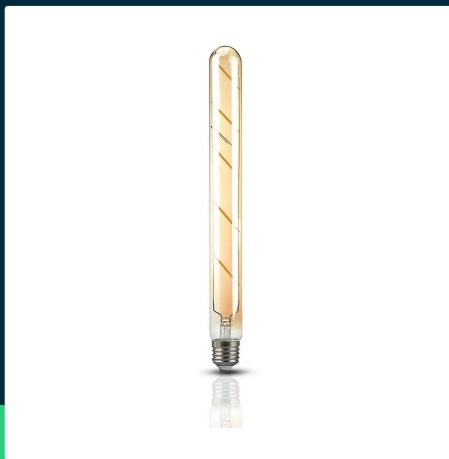

Żarówka LED V-TAC 5W T30 E27 filament bursztyn
30x300mm VT-2005-N 2200K 500lm

SKU 217142 EAN 3800157684309 VT-2005-N

Produkty powiązane (SKU): ---

SPECYFIKACJA TECHNICZNA

Moc	5W	Częstotliwość	50Hz	Długość (opak.)	30mm
Zamiennik mocy	45W	Współczynnik mocy	>0,4	Szerokość (opak.)	30mm
Strumień (lm)	500 lm	CRI	80+	Wysokość (opak.)	305mm
Barwa światła	Ciepła	Materiał	Szkle	Opakowanie zbiorcze	100
Temperatura barwowa	2200K	Kolor obudowy	Bursztyn	Marka	V-TAC
Kąt świecenia	360°	Typ	Źródła światła	Gwarancja	2 lata
Napięcie	230V	Ściemnianie	NIE	Certyfikaty	CE, EMC
Symbol	SKU 217142	Klasa szczelności	IP20	Wydajność lm/W	100 lm/W
Kod kreskowy EAN	3800157684309	Czas zapłonu 100%	0.001s (natychmiast)	ETIM	EC001959
Kod produktu	VT-2005-N	Stabilność kolorów	<6	Kod CN	8539 52 00
Klasa energetyczna	F	Ilość cykli wł/wył	15000	EPREL	1252727
Trzonek	E27	Warunki pracy	-20st +45st		
Kształt	T30	Współ. Utrzym. strumienia	0,7		
Typ modułu LED	Filament	Rozmiar	30x300mm		
Czas życia	20000g	Waga produktu	0,11		
Napięcie wejściowe	220-240V	Objętość	0,000416		

**Żarówka LED V-TAC 5W T30 E27 filament bursztyn
30x300mm VT-2005-N 2200K 500lm**

SKU 217142 EAN 3800157684309 VT-2005-N

Produkty powiązane (SKU): ---

Opis produktu

- Zużycie energii o 80% mniejsze niż w standardowych żarówkach
- Niezwykle długa żywotność
- Brak promieniowania UV oraz promieniowania podczerwonego
- Natychmiastowy zapłon oraz 100% światła, brak czasu nagrzewania
- Niska moc cieplna
- Bezpośredni zamiennik tradycyjnych źródeł światła