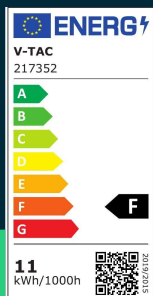

**Żarówka LED V-TAC 10,5W E27 A60 (opak. 3szt) VT-2113
 2700K 1055lm**

SKU 217352 EAN 3800157689229 VT-2113

Produkty powiązane (SKU): 7352, 7353, 7354, 217353, 217354

SPECYFIKACJA TECHNICZNA

Moc	10,5W	Częstotliwość	50Hz	Szerokość (opak.)	60mm
Zamiennik mocy	75W	Współczynnik mocy	>0,5	Wysokość (opak.)	112mm
Strumień (lm)	1055 lm	CRI	80+	Opakowanie zbiorcze	40
Barwa światła	Ciepła	Materiał	Tworzywo	Ilość na palecie	625
Temperatura barwowa	2700K	Kolor obudowy	Mleczna Matowa	Marka	V-TAC
Kąt świecenia	200°	Typ	Źródła światła	Gwarancja	2 lata
Napięcie	230V	Ściemnianie	NIE	Certyfikaty	CE, EMC, ROHS
Symbol	SKU 217352	Klasa szczelności	IP20	Wydajność lm/W	100 lm/W
Kod kreskowy EAN	3800157689229	Czas zapłonu 100%	0.001s (natychmiast)	Dodatkowe informacje	Opak. 3szt
Kod produktu	VT-2113	Stabilność kolorów	<6	ETIM	EC001959
Klasa energetyczna	F	Ilość cykli wł/wył	>15000	Kod CN	8539 52 00
Trzonek	E27	Warunki pracy	-20st +45st	EPREL	1275392
Kształt	A60	Rozmiar	60x120mm		
Typ modułu LED	SMD	Waga produktu	0,128		
Czas życia	20000g	Objętość	0,0009		
Napięcie wejściowe	200-240V	Długość (opak.)	155mm		

**Żarówka LED V-TAC 10,5W E27 A60 (opak. 3szt) VT-2113
2700K 1055lm**

SKU 217352 EAN 3800157689229 VT-2113

Produkty powiązane (SKU): 7352, 7353, 7354, 217353, 217354

Opis produktu

- Zużycie energii mniejsze o 80% w porównaniu do tradycyjnych źródeł światła
- Bardzo długi czas życia
- Brak promieniowania UV i IR
- Natychmiastowy start i 100% światła
- Niska temperatura pracy
- Bezpośredni zamiennik tradycyjnych źródeł światła