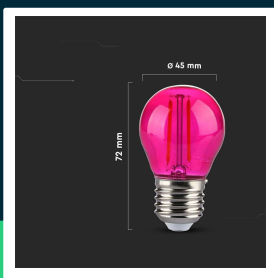

Żarówka LED V-TAC 2W filament E27 kulka G45 kolor VT-2132 Kolor Różowy 60lm

SKU 217410 EAN 3800157684026 VT-2132

Produkty powiązane (SKU): 7410, 7411, 7412, 7413, 217411, 217412, 217413

SPECYFIKACJA TECHNICZNA

Moc	2W	Współczynnik mocy	>0,4	Wysokość (opak.)	75mm
Zamiennik mocy	10W	CRI	80+	Opakowanie zbiorcze	100
Strumień (lm)	60 lm	Materiał	Szkoło	Ilość na palecie	4200
Barwa światła	Różowa	Kolor obudowy	Różowy	Marka	V-TAC
Temperatura barwowa	Kolor Różowy	Typ	Źródła światła	Gwarancja	2 lata
Kąt świecenia	300°	Ściemnianie	NIE	Certyfikaty	CE, EMC, ROHS
Napięcie	230V	Klasa szczelności	IP20	Wydajność lm/W	30 lm/W
Symbol	SKU 217410	Czas zapłonu 100%	0.001s (natychmiast)	ETIM	EC001959
Kod kreskowy EAN	3800157684026	Stabilność kolorów	<6	Kod CN	8539 52 00
Kod produktu	VT-2132	Ilość cykli wł/wył	>15000		
Trzonek	E27	Warunki pracy	-20st +45st		
Kształt	Kulka	Rozmiar	45x72mm		
Typ modułu LED	Filament	Waga produktu	0,03		
Czas życia	20000g	Objętość	0,00026496		
Napięcie wejściowe	220-240V	Długość (opak.)	45mm		
Częstotliwość	50Hz	Szerokość (opak.)	45mm		

**Żarówka LED V-TAC 2W filament E27 kulka G45 kolor VT-2132 Kolor Różowy 60lm**

SKU 217410 EAN 3800157684026 VT-2132

Produkty powiązane (SKU): 7410, 7411, 7412, 7413, 217411, 217412, 217413

Opis produktu