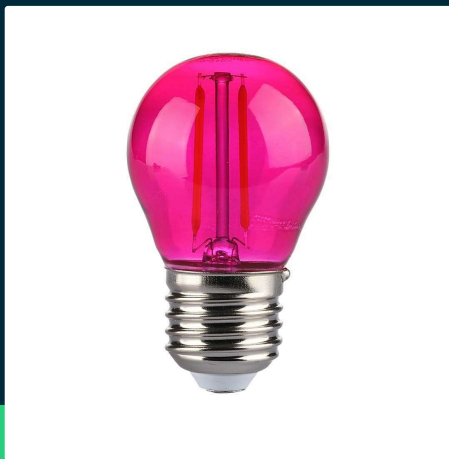

Żarówka LED V-TAC 2W filament E27 kulka G45 kolor VT-2132 Kolor Różowy 60lm

SKU 217410 EAN 3800157684026 VT-2132

Produkty powiązane (SKU): 7410, 7411, 7412, 7413, 217411, 217412, 217413

SPECYFIKACJA TECHNICZNA

Moc	2W	Współczynnik mocy	>0,4	Wysokość (opak.)	75mm
Zamiennik mocy	10W	CRI	80+	Opakowanie zbiorcze	100
Strumień (lm)	60 lm	Materiał	Szkoło	Ilość na palecie	4200
Barwa światła	Różowa	Kolor obudowy	Różowy	Marka	V-TAC
Temperatura barwowa	Kolor Różowy	Typ	Źródła światła	Gwarancja	2 lata
Kąt świecenia	300°	Ściemnianie	NIE	Certyfikaty	CE, EMC, ROHS
Napięcie	230V	Klasa szczelności	IP20	Wydajność lm/W	30 lm/W
Symbol	SKU 217410	Czas zapłonu 100%	0.001s (natychmiast)	ETIM	EC001959
Kod kreskowy EAN	3800157684026	Stabilność kolorów	<6	Kod CN	8539 52 00
Kod produktu	VT-2132	Ilość cykli wł/wył	>15000		
Trzonek	E27	Warunki pracy	-20st +45st		
Kształt	Kulka	Rozmiar	45x72mm		
Typ modułu LED	Filament	Waga produktu	0,03		
Czas życia	20000g	Objętość	0,00026496		
Napięcie wejściowe	220-240V	Długość (opak.)	45mm		
Częstotliwość	50Hz	Szerokość (opak.)	45mm		

**Żarówka LED V-TAC 2W filament E27 kulka G45 kolor VT-2132 Kolor Różowy 60lm**

SKU 217410 EAN 3800157684026 VT-2132

Produkty powiązane (SKU): 7410, 7411, 7412, 7413, 217411, 217412, 217413

Opis produktu

- Żarówka LED filament do wszelkich dekoracji świetlnych
- Dostępne odmiany różowy, zielony, niebieski, czerwony
- Brak promieniowania UV i IR
- Natychmiastowy start i 100% światła
- Niska temperatura pracy
- Bezpośredni zamiennik tradycyjnych źródeł światła