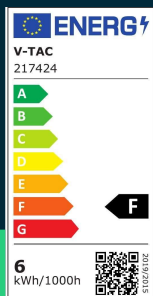

**Żarówka LED V-TAC V-TAC 6W filament E14 świeca VT-2127
 4000K 600lm**

SKU 217424 EAN 3800157683494 VT-2127

Produkty powiązane (SKU): 7423, 7424, 7425, 217423, 217425

SPECYFIKACJA TECHNICZNA

Moc	6W	Częstotliwość	50Hz	Wysokość (opak.)	100mm
Zamiennik mocy	45W	Współczynnik mocy	>0,5	Opakowanie zbiorcze	100
Strumień (lm)	600 lm	CRI	80+	Ilość na palecie	8000
Barwa światła	Neutralna	Materiał	Szkoło	Marka	V-TAC
Temperatura barwowa	4000K	Kolor obudowy	Przezroczysta	Gwarancja	2 lata
Kąt świecenia	300°	Typ	Źródła światła	Certyfikaty	CE, EMC, ROHS
Napięcie	230V	Ściemnianie	NIE	Wydajność lm/W	100 lm/W
Symbol	SKU 217424	Czas zapłonu 100%	0.001s (natychmiast)	ETIM	EC001959
Kod kreskowy EAN	3800157683494	Stabilność kolorów	<6	Kod CN	8539 52 00
Kod produktu	VT-2127	Ilość cykli wł/wył	>15000	EPREL	1238756
Klasa energetyczna	F	Warunki pracy	-20st +45st		
Trzonek	E14	Rozmiar	35x98mm		
Kształt	Świeczka	Waga produktu	0,021		
Typ modułu LED	Filament	Objętość	0,000192		
Czas życia	20000g	Długość (opak.)	35mm		
Napięcie wejściowe	220-240V	Szerokość (opak.)	35mm		

**Żarówka LED V-TAC V-TAC 6W filament E14 świeca VT-2127
4000K 600lm**

SKU 217424 EAN 3800157683494 VT-2127

Produkty powiązane (SKU): 7423, 7424, 7425, 217423, 217425

Opis produktu

- Zużycie energii mniejsze o 80% w porównaniu do tradycyjnych źródeł światła
- Bardzo długi czas życia
- Brak promieniowania UV i IR
- Natychmiastowy start i 100% światła
- Niska temperatura pracy
- Bezpośredni zamiennik tradycyjnych źródeł światła