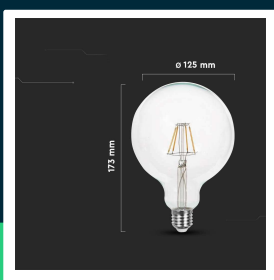

**Żarówka LED V-TAC 12W filament E27 kula glob G125
VT-2143 3000K 1521lm**

SKU 217453 EAN 3800157683852 VT-2143

Produkty powiązane (SKU): 7453, 7454, 7455, 217455

SPECYFIKACJA TECHNICZNA

Moc	12W	Częstotliwość	50Hz	Szerokość (opak.)	127mm
Zamiennik mocy	100W	Współczynnik mocy	>0,5	Wysokość (opak.)	181mm
Strumień (lm)	1521 lm	CRI	80+	Opakowanie zbiorcze	20
Barwa światła	Ciepła	Materiał	Szkoło	Ilość na palecie	375
Temperatura barwowa	3000K	Kolor obudowy	Przezroczysta	Marka	V-TAC
Kąt świecenia	300°	Typ	Źródła światła	Gwarancja	2 lata
Napięcie	230V	Ściemnianie	NIE	Certyfikaty	CE, EMC, ROHS
Symbol	SKU 217453	Klasa szczelności	IP20	Wydajność lm/W	125 lm/W
Kod kreskowy EAN	3800157683852	Czas zapłonu 100%	0.001s (natychmiast)	ETIM	EC001959
Kod produktu	VT-2143	Stabilność kolorów	<6	Kod CN	8539 52 00
Klasa energetyczna	E	Ilość cykli wł/wył	>20000	EPREL	1238790
Trzonek	E27	Warunki pracy	-20st +45st		
Kształt	G125	Rozmiar	125x173mm		
Typ modułu LED	Filament	Waga produktu	0,22		
Czas życia	>20000g	Objętość	0,005096		
Napięcie wejściowe	220-240V	Długość (opak.)	127mm		

**Żarówka LED V-TAC 12W filament E27 kula glob G125
VT-2143 3000K 152lm**

SKU 217453 EAN 3800157683852 VT-2143

Produkty powiązane (SKU): 7453, 7454, 7455, 217455

Opis produktu

- Zużycie energii mniejsze o 80% w porównaniu do tradycyjnych źródeł światła
- Bardzo długi czas życia
- Brak promieniowania UV i IR
- Natychmiastowy start i 100% światła
- Niska temperatura pracy
- Bezpośredni zamiennik tradycyjnych źródeł światła