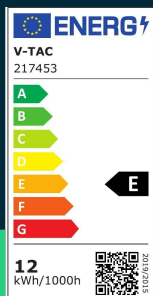

**Żarówka LED V-TAC 12W filament E27 kula glob G125
VT-2143 3000K 1521lm**

SKU 217453 EAN 3800157683852 VT-2143

Produkty powiązane (SKU): 7453, 7454, 7455, 217455

SPECYFIKACJA TECHNICZNA

Moc	12W	Częstotliwość	50Hz	Szerokość (opak.)	127mm
Zamiennik mocy	100W	Współczynnik mocy	>0,5	Wysokość (opak.)	181mm
Strumień (lm)	1521 lm	CRI	80+	Opakowanie zbiorcze	20
Barwa światła	Ciepła	Materiał	Szkoło	Ilość na palecie	375
Temperatura barwowa	3000K	Kolor obudowy	Przezroczysta	Marka	V-TAC
Kąt świecenia	300°	Typ	Źródła światła	Gwarancja	2 lata
Napięcie	230V	Ściemnianie	NIE	Certyfikaty	CE, EMC, ROHS
Symbol	SKU 217453	Klasa szczelności	IP20	Wydajność lm/W	125 lm/W
Kod kreskowy EAN	3800157683852	Czas zapłonu 100%	0.001s (natychmiast)	ETIM	EC001959
Kod produktu	VT-2143	Stabilność kolorów	<6	Kod CN	8539 52 00
Klasa energetyczna	E	Ilość cykli wł/wył	>20000	EPREL	1238790
Trzonek	E27	Warunki pracy	-20st +45st		
Kształt	G125	Rozmiar	125x173mm		
Typ modułu LED	Filament	Waga produktu	0,22		
Czas życia	>20000g	Objętość	0,005096		
Napięcie wejściowe	220-240V	Długość (opak.)	127mm		

**Żarówka LED V-TAC 12W filament E27 kula glob G125
VT-2143 3000K 152lm**

SKU 217453 EAN 3800157683852 VT-2143

Produkty powiązane (SKU): 7453, 7454, 7455, 217455

Opis produktu

- Zużycie energii mniejsze o 80% w porównaniu do tradycyjnych źródeł światła
- Bardzo długi czas życia
- Brak promieniowania UV i IR
- Natychmiastowy start i 100% światła
- Niska temperatura pracy
- Bezpośredni zamiennik tradycyjnych źródeł światła