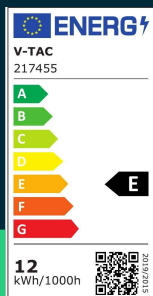

**Żarówka LED V-TAC 12W filament E27 kula glob G125
 VT-2143 6500K 1521lm**

SKU 217455 EAN 3800157683982 VT-2143

Produkty powiązane (SKU): 7453, 7454, 7455, 217453

SPECYFIKACJA TECHNICZNA

Moc	12W	Częstotliwość	50Hz	Szerokość (opak.)	127mm
Zamiennik mocy	100W	Współczynnik mocy	>0,5	Wysokość (opak.)	181mm
Strumień (lm)	1521 lm	CRI	80+	Opakowanie zbiorcze	20
Barwa światła	Zimna	Materiał	Szkoło	Ilość na palecie	375
Temperatura barwowa	6500K	Kolor obudowy	Przezroczysta	Marka	V-TAC
Kąt świecenia	300°	Typ	Źródła światła	Gwarancja	2 lata
Napięcie	230V	Ściemnianie	NIE	Certyfikaty	CE, EMC, ROHS
Symbol	SKU 217455	Klasa szczelności	IP20	Wydajność lm/W	125 lm/W
Kod kreskowy EAN	3800157683982	Czas zapłonu 100%	0.001s (natychmiast)	ETIM	EC001959
Kod produktu	VT-2143	Stabilność kolorów	<6	Kod CN	8539 52 00
Klasa energetyczna	E	Ilość cykli wł/wył	>20000	EPREL	1238803
Trzonek	E27	Warunki pracy	-20st +45st		
Kształt	G125	Rozmiar	125x173mm		
Typ modułu LED	Filament	Waga produktu	0,22		
Czas życia	>20000g	Objętość	0,005096		
Napięcie wejściowe	220-240V	Długość (opak.)	127mm		

**Żarówka LED V-TAC 12W filament E27 kula glob G125
VT-2143 6500K 1521lm**

SKU 217455 EAN 3800157683982 VT-2143

Produkty powiązane (SKU): 7453, 7454, 7455, 217453

Opis produktu

- Zużycie energii mniejsze o 80% w porównaniu do tradycyjnych źródeł światła
- Bardzo długi czas życia
- Brak promieniowania UV i IR
- Natychmiastowy start i 100% światła
- Niska temperatura pracy
- Bezpośredni zamiennik tradycyjnych źródeł światła