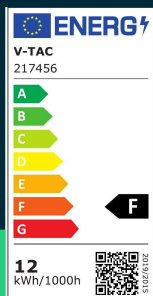

Żarówka LED V-TAC 12W filament E27 kula glob G125 bursztyn VT-2153 2200K 1350lm

SKU 217456 EAN 3800157683920 VT-2153

Produkty powiązane (SKU): 7456

SPECYFIKACJA TECHNICZNA

Moc	12W	Częstotliwość	50Hz	Szerokość (opak.)	127mm
Zamiennik mocy	85W	Współczynnik mocy	>0,5	Wysokość (opak.)	181mm
Strumień (lm)	1350 lm	CRI	80+	Opakowanie zbiorcze	20
Barwa światła	Ciepła	Materiał	Szkoło	Ilość na palecie	375
Temperatura barwowa	2200K	Kolor obudowy	Bursztyn	Marka	V-TAC
Kąt świecenia	300°	Typ	Źródła światła	Gwarancja	2 lata
Napięcie	230V	Ściemnianie	NIE	Certyfikaty	CE, EMC, ROHS
Symbol	SKU 217456	Klasa szczelności	IP20	Wydajność lm/W	115 lm/W
Kod kreskowy EAN	3800157683920	Czas zapłonu 100%	0.001s (natychmiast)	ETIM	EC001959
Kod produktu	VT-2153	Stabilność kolorów	<6	Kod CN	8539 52 00
Klasa energetyczna	F	Ilość cykli wł/wył	>20000	EPREL	1238797
Trzonek	E27	Warunki pracy	-20st +45st		
Kształt	G125	Rozmiar	125x173mm		
Typ modułu LED	Filament	Waga produktu	0,22		
Czas życia	>20000g	Objętość	0,00382725		
Napięcie wejściowe	220-240V	Długość (opak.)	127mm		

**Żarówka LED V-TAC 12W filament E27 kula glob G125 bursztyn VT-2153 2200K 1350lm**

SKU 217456 EAN 3800157683920 VT-2153

Produkty powiązane (SKU): 7456

Opis produktu

- Zużycie energii mniejsze o 80% w porównaniu do tradycyjnych źródeł światła
- Bardzo długi czas życia
- Brak promieniowania UV i IR
- Natychmiastowy start i 100% światła
- Niska temperatura pracy
- Bezpośredni zamiennik tradycyjnych źródeł światła