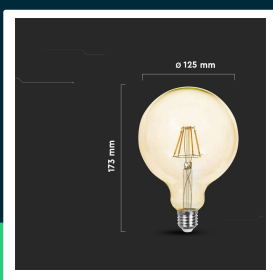

Żarówka LED V-TAC 12W filament E27 kula glob G125 bursztyn VT-2153 2200K 1350lm

SKU 217456 EAN 3800157683920 VT-2153

Produkty powiązane (SKU): 7456

SPECYFIKACJA TECHNICZNA

Moc	12W	Częstotliwość	50Hz	Szerokość (opak.)	127mm
Zamiennik mocy	85W	Współczynnik mocy	>0,5	Wysokość (opak.)	181mm
Strumień (lm)	1350 lm	CRI	80+	Opakowanie zbiorcze	20
Barwa światła	Ciepła	Materiał	Szkoło	Ilość na palecie	375
Temperatura barwowa	2200K	Kolor obudowy	Bursztyn	Marka	V-TAC
Kąt świecenia	300°	Typ	Źródła światła	Gwarancja	2 lata
Napięcie	230V	Ściemnianie	NIE	Certyfikaty	CE, EMC, ROHS
Symbol	SKU 217456	Klasa szczelności	IP20	Wydajność lm/W	115 lm/W
Kod kreskowy EAN	3800157683920	Czas zapłonu 100%	0.001s (natychmiast)	ETIM	EC001959
Kod produktu	VT-2153	Stabilność kolorów	<6	Kod CN	8539 52 00
Klasa energetyczna	F	Ilość cykli wł/wył	>20000	EPREL	1238797
Trzonek	E27	Warunki pracy	-20st +45st		
Kształt	G125	Rozmiar	125x173mm		
Typ modułu LED	Filament	Waga produktu	0,22		
Czas życia	>20000g	Objętość	0,00382725		
Napięcie wejściowe	220-240V	Długość (opak.)	127mm		

**Żarówka LED V-TAC 12W filament E27 kula glob G125 bursztyn VT-2153 2200K 1350lm**

SKU 217456 EAN 3800157683920 VT-2153

Produkty powiązane (SKU): 7456

Opis produktu

- Zużycie energii mniejsze o 80% w porównaniu do tradycyjnych źródeł światła
- Bardzo długi czas życia
- Brak promieniowania UV i IR
- Natychmiastowy start i 100% światła
- Niska temperatura pracy
- Bezpośredni zamiennik tradycyjnych źródeł światła