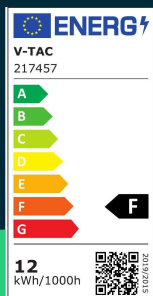

**Żarówka LED V-TAC 12W filament E27 A60 bursztyn VT-2123 2200K 1350lm**

SKU 217457 EAN 3800157683913 VT-2123

Produkty powiązane (SKU): 7457

**SPECYFIKACJA TECHNICZNA**

Moc	12W	Częstotliwość	50Hz	Wysokość (opak.)	105mm
Zamiennik mocy	90W	Współczynnik mocy	>0,5	Opakowanie zbiorcze	100
Strumień (lm)	1350 lm	CRI	80+	Ilość na palecie	1500
Barwa światła	Ciepła	Materiał	Szkło	Marka	V-TAC
Temperatura barwowa	2200K	Kolor obudowy	Bursztyn	Gwarancja	2 lata
Kąt świecenia	300°	Typ	Źródła światła	Certyfikaty	CE, EMC, ROHS
Napięcie	230V	Ściemnianie	NIE	Wydajność lm/W	115 lm/W
Symbol	SKU 217457	Klasa szczelności	IP20	ETIM	ECO01959
Kod kreskowy EAN	3800157683913	Czas zapłonu 100%	0.001s (natychmiast)	Kod CN	8539 52 00
Kod produktu	VT-2123	Stabilność kolorów	<6	EPREL	1238796
Klasa energetyczna	F	Ilość cykli wł/wył	>15000		
Trzonek	E27	Warunki pracy	-20st +45st		
Kształt	A60	Rozmiar	60x105mm		
Typ modułu LED	Filament	Waga produktu	0,05		
Czas życia	>20000g	Długość (opak.)	60mm		
Napięcie wejściowe	220-240V	Szerokość (opak.)	60mm		