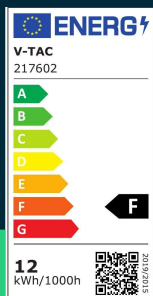

Oprawa sufitowa plafoniera V-TAC 12W LED gwiazdy zmiana koloru CCT fi.255 VT-8412-S-N 3000K-6400K 1200lm

SKU 217602 EAN 3800157680486 VT-8412-S-N

Produkty powiązane (SKU): ---

SPECYFIKACJA TECHNICZNA

Moc	12W	Częstotliwość	50Hz	Wysokość (opak.)	265mm
Strumień (lm)	1200 lm	Współczynnik mocy	>0,5	Opakowanie zbiorcze	5
Barwa światła	CCT Biała zmienna	CRI	80+	Marka	V-TAC
Temperatura barwowa	3000K-6400K	Materiał	Tworzywo	Gwarancja	2 lata
Kąt świecenia	360°	Kolor obudowy	Biały	Certyfikaty	CE, EMC, ROHS
Napięcie	230V	Typ	Sufitowy	Wydajność lm/W	100 lm/W
Symbol	SKU 217602	Ściemnianie	NIE	Parametry	Efekt Gwiazd
Kod kreskowy EAN	3800157680486	Klasa szczelności	IP20	ETIM	ECO02892
Kod produktu	VT-8412-S-N	Czas zapłonu 100%	0.001s (natychmiast)	Kod CN	8539 51 00
Seria	Plafony	Stabilność kolorów	<6	EPREL	1192948
Klasa energetyczna	F	Warunki pracy	-20st +45st		
Trzonek	Oprawa zintegrowana LED	Rozmiar	260x55mm		
Kształt	Okrągły	Waga produktu	0,53		
Typ modułu LED	SMD	Objętość	0,004056		
Czas życia	20000g	Długość (opak.)	265mm		
Napięcie wejściowe	220-240V	Szerokość (opak.)	65mm		