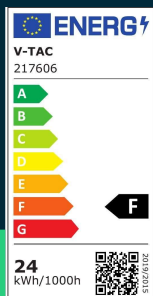

Oprawa sufitowa plafoniera V-TAC 24W LED gwiazdy zmiana koloru CCT fi.350 VT-8424 3000K-6400K 2600lm

SKU 217606 EAN 3800157682640 VT-8424

Produkty powiązane (SKU): 7606, 7607, 217607

SPECYFIKACJA TECHNICZNA

Moc	24W	Częstotliwość	50Hz	Wysokość (opak.)	355mm
Strumień (lm)	2600 lm	Współczynnik mocy	>0,5	Opakowanie zbiorcze	5
Barwa światła	CCT Biała zmienna	CRI	80+	Marka	V-TAC
Temperatura barwowa	3000K-6400K	Materiał	Tworzywo	Gwarancja	2 lata
Kąt świecenia	360°	Kolor obudowy	Biały	Certyfikaty	CE, EMC, ROHS
Napięcie	230V	Typ	Sufitowy	Wydajność lm/W	110 lm/W
Symbol	SKU 217606	Ściemnianie	NIE	Parametry	Efekt Gwiazd
Kod kreskowy EAN	3800157682640	Klasa szczelności	IP20	ETIM	ECO02892
Kod produktu	VT-8424	Czas zapłonu 100%	0.001s (natychmiast)	Kod CN	8539 51 00
Seria	Plafony	Stabilność kolorów	<6	EPREL	1233718
Klasa energetyczna	F	Warunki pracy	-20st +45st		
Trzonek	Oprawa zintegrowana LED	Rozmiar	350x55mm		
Kształt	Okrągły	Waga produktu	0,73		
Typ modułu LED	SMD	Objętość	0,0075615		
Czas życia	20000g	Długość (opak.)	355mm		
Napięcie wejściowe	220-240V	Szerokość (opak.)	60mm		