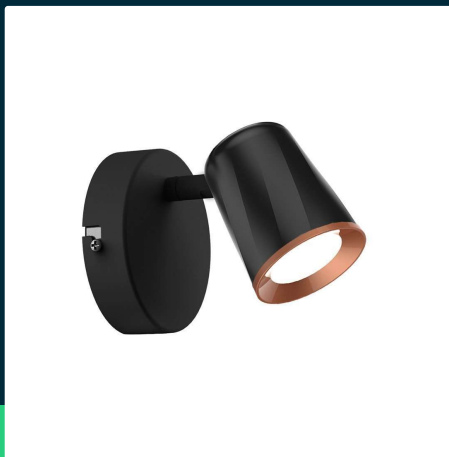

Kinkiet V-TAC 5W LED czarny VT-806 4000K 540lm 3 lata gwarancji

SKU 218253 EAN 3800157686471 VT-806

Produkty powiązane (SKU): 8250, 8251, 8252, 8253, 218250, 218251, 218252, 218676

SPECYFIKACJA TECHNICZNA

Moc	5W	Współczynnik mocy	>0,5	Długość (opak.)	110mm
Strumień (lm)	540 lm	CRI	80+	Szerokość (opak.)	105mm
Barwa światła	Neutralna	Materiał	Tworzywo, Metal	Wysokość (opak.)	110mm
Temperatura barwowa	4000K	Kolor obudowy	Czarny	Opakowanie zbiorcze	24
Kąt świecenia	100°	Typ	Ścienne	Ilość na palecie	840
Napięcie	230V	Ściemnianie	NIE	Marka	V-TAC
Symbol	SKU 218253	Klasa szczelności	IP20	Gwarancja	3 lata
Kod kreskowy EAN	3800157686471	Rotacja	NIE	Certyfikaty	CE, EMC, ROHS
Kod produktu	VT-806	Czas zapłonu 100%	0.001s (natychmiast)	Wydajność lm/W	110 lm/W
Seria	Kinkiety	Stabilność kolorów	<6	ETIM	ECO02892
Klasa energetyczna	F	Ilość cykli wł/wył	15000	Kod CN	8539 51 00
Trzonek	Oprawa zintegrowana LED	Warunki pracy	-20st +45st	EPREL	1262924
Typ modułu LED	SMD	Rozmiar	71x93x100mm		
Czas życia	30000g	Rozmiar montażowy	Podstawa: 100		
Napięcie wejściowe	200-240V	Waga produktu	0,41		

**Kinkiet V-TAC 5W LED czarny VT-806 4000K 540lm 3 lata gwarancji**

SKU 218253 EAN 3800157686471 VT-806

Produkty powiązane (SKU): 8250, 8251, 8252, 8253, 218250, 218251, 218252, 218676

Opis produktu

- Seria nowoczesnych kinkietów. Dostępne w eleganckich i stylowych wzorach
- Regulowany kąt
- Dostępne w kolorach: czarnym, szarym i białym
- Łatwa instalacja