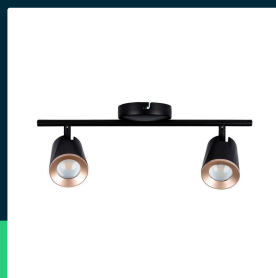

**Oprawa sufitowa listwa V-TAC 10W LED czarna VT-812
 3000K 960lm 3 lata gwarancji**

SKU 218255 EAN 3800157686518 VT-812

Produkty powiązane (SKU): 8254, 8255, 8256, 8257, 218254, 218256, 218257

SPECYFIKACJA TECHNICZNA

Moc	10W	CRI	80+	Szerokość (opak.)	110mm
Strumień (lm)	960 lm	Materiał	Tworzywo, Metal	Wysokość (opak.)	120mm
Barwa światła	Ciepła	Kolor obudowy	Czarny	Opakowanie zbiorcze	12
Temperatura barwowa	3000K	Typ	Ścienne/Sufitowy	Ilość na palecie	240
Kąt świecenia	100°	Ściemnianie	NIE	Marka	V-TAC
Napięcie	230V	Klasa szczelności	IP20	Gwarancja	3 lata
Symbol	SKU 218255	Rotacja	NIE	Certyfikaty	CE, EMC, ROHS
Kod kreskowy EAN	3800157686518	Czas zapłonu 100%	0.001s (natychmiast)	Wydajność lm/W	95 lm/W
Kod produktu	VT-812	Stabilność kolorów	<6	ETIM	ECO02892
Klasa energetyczna	F	Ilość cykli wł/wył	15000	Kod CN	8539 51 00
Trzonek	Oprawa zintegrowana LED	Warunki pracy	-20st +45st	EPREL	1262927
Typ modułu LED	SMD	Rozmiar	405x100x115mm		
Czas życia	30000g	Rozmiar montażowy	Podstawa: 100 x L405		
Napięcie wejściowe	200-240V	Waga produktu	0,79		
Częstotliwość	50/60Hz	Objętość	0,005412		
Współczynnik	>0,5	Długość (opak.)	410mm		

**Oprawa sufitowa listwa V-TAC 10W LED czarna VT-812
3000K 960lm 3 lata gwarancji**

SKU 218255 EAN 3800157686518 VT-812

Produkty powiązane (SKU): 8254, 8255, 8256, 8257, 218254,
218256, 218257

Opis produktu