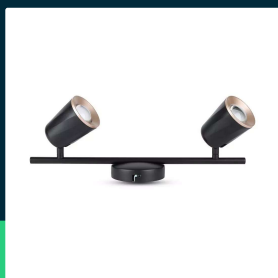

**Oprawa sufitowa listwa V-TAC 10W LED czarna VT-812
 3000K 960lm 3 lata gwarancji**

SKU 218255 EAN 3800157686518 VT-812

Produkty powiązane (SKU): 8254, 8255, 8256, 8257, 218254, 218256, 218257

SPECYFIKACJA TECHNICZNA

Moc	10W	CRI	80+	Szerokość (opak.)	110mm
Strumień (lm)	960 lm	Materiał	Tworzywo, Metal	Wysokość (opak.)	120mm
Barwa światła	Ciepła	Kolor obudowy	Czarny	Opakowanie zbiorcze	12
Temperatura barwowa	3000K	Typ	Ścienne/Sufitowy	Ilość na palecie	240
Kąt świecenia	100°	Ściemnianie	NIE	Marka	V-TAC
Napięcie	230V	Klasa szczelności	IP20	Gwarancja	3 lata
Symbol	SKU 218255	Rotacja	NIE	Certyfikaty	CE, EMC, ROHS
Kod kreskowy EAN	3800157686518	Czas zapłonu 100%	0.001s (natychmiast)	Wydajność lm/W	95 lm/W
Kod produktu	VT-812	Stabilność kolorów	<6	ETIM	ECO02892
Klasa energetyczna	F	Ilość cykli wł/wył	15000	Kod CN	8539 51 00
Trzonek	Oprawa zintegrowana LED	Warunki pracy	-20st +45st	EPREL	1262927
Typ modułu LED	SMD	Rozmiar	405x100x115mm		
Czas życia	30000g	Rozmiar montażowy	Podstawa: 100 x L405		
Napięcie wejściowe	200-240V	Waga produktu	0,79		
Częstotliwość	50/60Hz	Objętość	0,005412		
Współczynnik	>0,5	Długość (opak.)	410mm		

**Oprawa sufitowa listwa V-TAC 10W LED czarna VT-812
3000K 960lm 3 lata gwarancji**

SKU 218255 EAN 3800157686518 VT-812

Produkty powiązane (SKU): 8254, 8255, 8256, 8257, 218254,
218256, 218257

Opis produktu