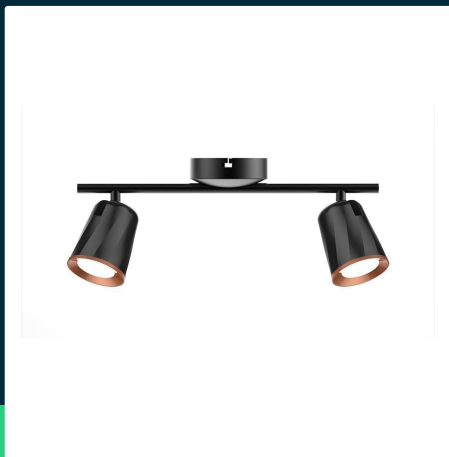

**Oprawa sufitowa listwa V-TAC 10W LED czarna VT-812
 3000K 960lm 3 lata gwarancji**

SKU 218255 EAN 3800157686518 VT-812

Produkty powiązane (SKU): 8254, 8255, 8256, 8257, 218254, 218256, 218257

SPECYFIKACJA TECHNICZNA

Moc	10W	CRI	80+	Szerokość (opak.)	110mm
Strumień (lm)	960 lm	Materiał	Tworzywo, Metal	Wysokość (opak.)	120mm
Barwa światła	Ciepła	Kolor obudowy	Czarny	Opakowanie zbiorcze	12
Temperatura barwowa	3000K	Typ	Ścienne/Sufitowy	Ilość na palecie	240
Kąt świecenia	100°	Ściemnianie	NIE	Marka	V-TAC
Napięcie	230V	Klasa szczelności	IP20	Gwarancja	3 lata
Symbol	SKU 218255	Rotacja	NIE	Certyfikaty	CE, EMC, ROHS
Kod kreskowy EAN	3800157686518	Czas zapłonu 100%	0.001s (natychmiast)	Wydajność lm/W	95 lm/W
Kod produktu	VT-812	Stabilność kolorów	<6	ETIM	ECO02892
Klasa energetyczna	F	Ilość cykli wł/wył	15000	Kod CN	8539 51 00
Trzonek	Oprawa zintegrowana LED	Warunki pracy	-20st +45st	EPREL	1262927
Typ modułu LED	SMD	Rozmiar	405x100x115mm		
Czas życia	30000g	Rozmiar montażowy	Podstawa: 100 x L405		
Napięcie wejściowe	200-240V	Waga produktu	0,79		
Częstotliwość	50/60Hz	Objętość	0,005412		
Współczynnik	>0,5	Długość (opak.)	410mm		

**Oprawa sufitowa listwa V-TAC 10W LED czarna VT-812
3000K 960lm 3 lata gwarancji**

SKU 218255 EAN 3800157686518 VT-812

Produkty powiązane (SKU): 8254, 8255, 8256, 8257, 218254,
218256, 218257

Opis produktu