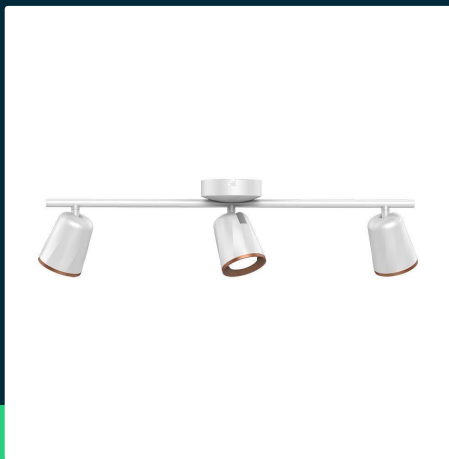

Oprawa sufitowa listwa V-TAC 15W LED biała VT-818 4000K 1620lm 3 lata gwarancji

SKU 218260 EAN 3800157686556 VT-818

Produkty powiązane (SKU): 8258, 8259, 8260, 8261, 218258, 218259, 218261

SPECYFIKACJA TECHNICZNA

Moc	15W	CRI	80+	Szerokość (opak.)	110mm
Strumień (lm)	1620 lm	Materiał	Tworzywo, Metal	Wysokość (opak.)	120mm
Barwa światła	Neutralna	Kolor obudowy	Biały	Opakowanie zbiorcze	12
Temperatura barwowa	4000K	Typ	Ściennej/Sufitowy	Ilość na palecie	192
Kąt świecenia	100°	Ściemnianie	NIE	Marka	V-TAC
Napięcie	230V	Klasa szczelności	IP20	Gwarancja	3 lata
Symbol	SKU 218260	Rotacja	NIE	Certyfikaty	CE, EMC, ROHS
Kod kreskowy EAN	3800157686556	Czas zapłonu 100%	0.001s (natychmiast)	Wydajność lm/W	110 lm/W
Kod produktu	VT-818	Stabilność kolorów	<6	ETIM	ECO02892
Klasa energetyczna	F	Ilość cykli wł/wył	15000	Kod CN	8539 51 00
Trzonek	Oprawa zintegrowana LED	Warunki pracy	-20st +45st	EPREL	1262932
Typ modułu LED	SMD	Rozmiar	605x100x115mm		
Czas życia	30000g	Rozmiar montażowy	Podstawa: 100 x L605		
Napięcie wejściowe	200-240V	Waga produktu	1,08		
Częstotliwość	50/60Hz	Objętość	0,008052		
Współczynnik	>0,5	Długość (opak.)	610mm		

**Oprawa sufitowa listwa V-TAC 15W LED biała VT-818 4000K
1620lm 3 lata gwarancji**

SKU 218260 EAN 3800157686556 VT-818

Produkty powiązane (SKU): 8258, 8259, 8260, 8261, 218258,
218259, 218261

Opis produktu